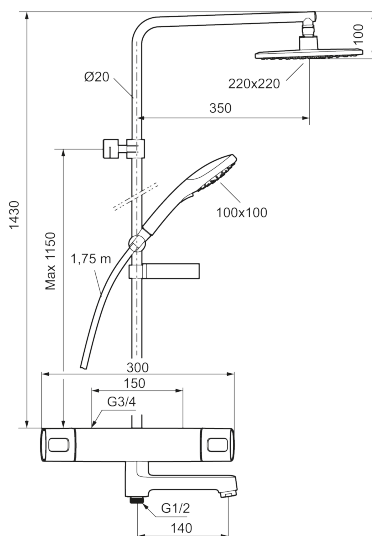

Combisæt Siljan sikkerhedsarmatur til badekar

I vores nye Siljan serie, har vi forenet design og miljø- og energibesparende funktioner uden at give afkald på komfort.

Siljan findes flere varianter af både loftbruser- og håndbrusersæt. Kombiner sætterne med et Siljan termostatarmatur eller vælg en af de smarte alt-i-en pakker, hvor brusersæt og termostatarmatur indgår.

Artikel-nummer: 83931500 VVS: 722859804 Flow 3 bar: 22,0 l/m

Beskrivelse: Krom

- Brusesystem med termostat består af termostatarmatur til badekar Siljan og loftbrusersæt Siljan.
- Brusesystem med stort bruserhoved 220 mm x 220 mm, håndbruser, 1750 mm bruseslange, sæbeskål og integreret omskifter.
- Eco Flow, hovedbruser 12 l/min., og håndbruser 9 l/min.
- Hovedbruser og håndbruser har kalkafvisende si.
- Rub clean.
- Unik tryk- og temperaturstyring.
- 150-153 c/c.
- **5 års Kalk- og Temperaturgaranti på armaturet.**