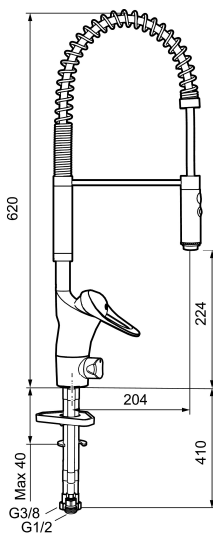

Art.nr: 81010010 RSK: 8310182

Utförande: Krom, ansl. lekande G3/8

Unika egenskaper

Skyddsmodul 

- Med diskmaskinsavstängning
- Kallstartsfunktion
- Inbyggd, lätt omställbar flödesbegränsning och temperaturspär
- Mjukstängande med keramisk avstängning
- Svängbar pip, spärrbricka medföljer för 60°, 85°, 110° eller 360°
- 2-stråligt munstycke med koncentrerad strålbild och handdusch
- Med inbyggd keramisk avstängning för disk- och tvättmaskin. Omställbar mellan KV och VV, förinställd på KV
- Med Soft PEX®-rör
- Längd anslutningsrör: 352 mm
- Hålmått Ø34–37 mm
- Ytterdiameter fot: Ø52 mm
- OBS! Avsedd för installation på bänkskiva (ej på tunn diskbank)