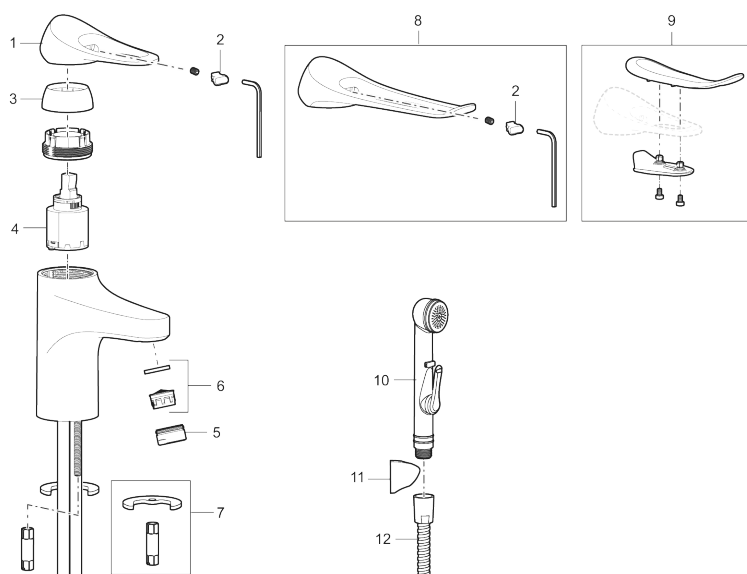

Håndvaskarmatur 9000XE

Artikel-nummer: 86507113 Flow 3 bar: 1,7 l/m

Beskrivelse: Børstet krom, LEED/BREEAM-tilpasset

- **Koldstart.**
- 101 mm fremspring.
- Soft Closing og keramisk kartusche.
- Indbygget temperatur- og flowbegrænser.
- Eco Flow (energi- og vandbesparende perlator).
- Fleksible tilslutningsslanger i metalflettet Soft-PEX[®], G3/8.
- Lead Free (blyfri).
- Hulstørrelse Ø34-37 mm.
- Lydklasse 1.
- **10 års funktionsgaranti.**

Unikke egenskaber

Tilbageløbssikring

PRODUKTBESKRIVELSE

Håndvaskarmatur 9000XE

Artikel-nummer: 86507113

Reservedelsliste

NR.	FMM-NR	BESKRIVELSE
1	S600096	Greb, krom
1	S600096.75	Greb, børstet krom
2	S600097	Farvebrik til greb
3	S600101	Dækkappe, krom
3	S600101.75	Dækkappe, børstet krom
4	S600100	Patron med værktøj, for køkkenbatterier (LEED) og håndvaskarmaturer
4	S600099	Patron, for køkkenbatterier (LEED) og håndvaskarmaturer
4	S600178	Patron med serviceværktøj
5	S600156	Perlatorhylster M24 udv., 13 mm, krom
5	S600156.75	Perlatorhylster M24 udv., 13 mm, børstet krom
6	S600072	Strålesamlerindsats, 3 l/min ved 2–6 bar
6	S600226	Strålesamlerindsats, 1,7 l/min ved 2–6 bar
7	S600160	Monteringssæt til håndvaskarmatur
8	S600175	Care-greb, komplet
9	S600106	Care-kit
10	S600206	Selvlukkende håndbruser, krom
11	S600157	Vægbeslag til håndbruser, krom
11	S600157.75	Vægbeslag til håndbruser
12	S600152	Slange til håndbruser 1,5 m, krom