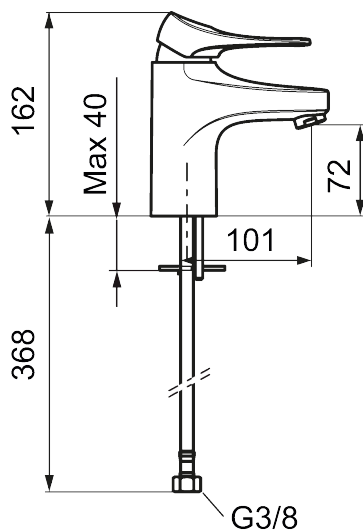

Håndvaskarmatur 9000XE

Artikel-nummer: 86507113 Flow 3 bar: 1,7 l/m

Beskrivelse: Børstet krom, LEED/BREEAM-tilpasset

- **Koldstart.**
- 101 mm fremspring.
- Soft Closing og keramisk kartusche.
- Indbygget temperatur- og flowbegrænser.
- Eco Flow (energi- og vandbesparende perlator).
- Fleksible tilslutningsslanger i metalflettet Soft-PEX[®], G3/8.
- Lead Free (blyfri).
- Hulstørrelse Ø34-37 mm.
- Lydklasse 1.
- **10 års funktionsgaranti.**

Unikke egenskaber

Tilbageløbssikring

PRODUKTBESKRIVELSE

Håndvaskarmatur 9000XE

Artikel-nummer: 86507113

Reservedelsliste

NR.	FMM-NR	BESKRIVELSE
1	S600096	Greb, krom
1	S600096.75	Greb, børstet krom
2	S600097	Farvebrik til greb
3	S600101	Dækkappe, krom
3	S600101.75	Dækkappe, børstet krom
4	S600100	Patron med værktøj, for køkkenbatterier (LEED) og håndvaskarmaturer
4	S600099	Patron, for køkkenbatterier (LEED) og håndvaskarmaturer
4	S600178	Patron med serviceværktøj
5	S600156	Perlatorhylster M24 udv., 13 mm, krom
5	S600156.75	Perlatorhylster M24 udv., 13 mm, børstet krom
6	S600072	Strålesamlerindsats, 3 l/min ved 2–6 bar
6	S600226	Strålesamlerindsats, 1,7 l/min ved 2–6 bar
7	S600160	Monteringssæt til håndvaskarmatur
8	S600175	Care-greb, komplet
9	S600106	Care-kit
10	S600206	Selvlukkende håndbruser, krom
11	S600157	Vægbeslag til håndbruser, krom
11	S600157.75	Vægbeslag til håndbruser
12	S600152	Slange til håndbruser 1,5 m, krom