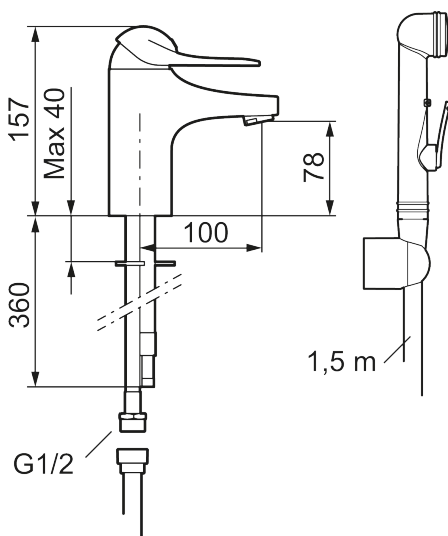

Unike funksjoner

- Selvstengende hånddusj, slange 1,5 m
- Mykstengende
- Eco Flow (energi- og vannbesparende strålesamler)
- Kaldstart
- Vannmengdebegrenser og temperatursperre
- Fleksible Soft PEX®-rør med 3/8" mutter
- Med tilbakeslagsventil etter standard EN 1717
- EcoPlus: Fjærbelastet spak over halv mengde

Tilbakeslagssikring