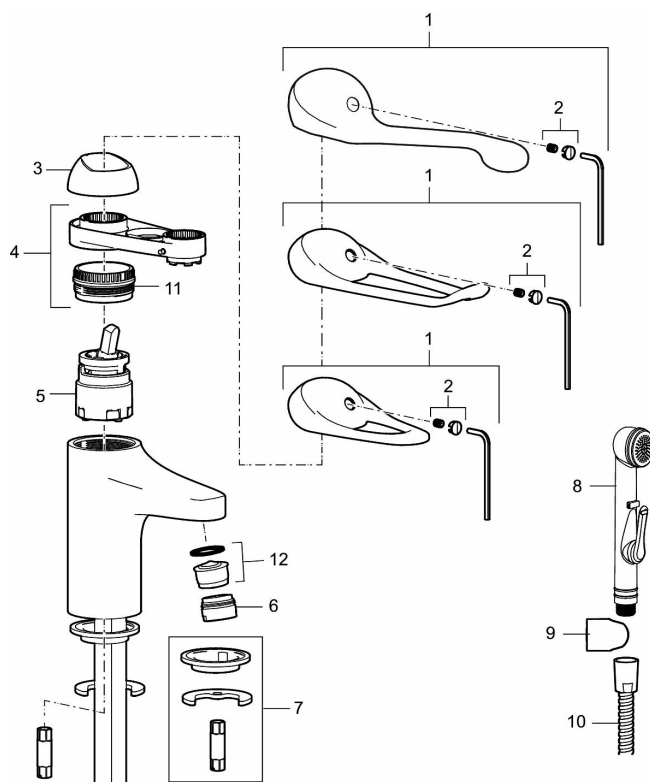

Artikkelnummer: 80676000

Utførende: Krom, Eco Plus

Unike funksjoner

- Selvstengende hånddusj, slange 1,5 m
- Mykstengende
- Eco Flow (energi- og vannbesparende strålesamler)
- Kaldstart
- Vannmengdebegrenser og temperatursperre
- Fleksible Soft PEX®-rør med 3/8" mutter
- Med tilbakeslagsventil etter standard EN 1717
- EcoPlus: Fjærbelastet spak over halv mengde

Tilbakeslagssikring 

PRODUKTBESKRIVNING

9000E servantbatteri

Servantbatteri i ny design. Batteriets stilrene design kompletterer de unike funksjoner og miljøsynet som kjennetegner 9000E serien. Vår unike teknikk sparer vann og energi uten at det går på bekvemligheten for deg som bruker. Mykstengende og Selvstengende hånddusj, slange 1,5 m.

Artikkelnummer: 80676000

Reservedelsliste

NR.	FMM-NR	NRF	BESKRIVELSE
1	58500000	4303917	Spak L-90 mm, krom
1	58501750	4303918	Spak Care L-150 mm, krom
1	58501800	4303903	Spak Care L-180 mm, krom
2	58510000	4303919	Merkeplugg og skrue
3	58520000	4303921	Dekkhylse, krom
4	58530140	4303922	Innsatsmutter m/verktøy
5	S600273	4303851	Innsats kaldstart med serviceverktøy (grønn ring)
5	59120000	4303831	Innsats, kaldstart (grønn ring)
5	59126000		Innsats m/Eco Plus kaldstart (grønn ring)
5	S600232		Innsats, Low flow, for LEED batterier
6	29142400		Hylse for strålesamler M24 utv., 13 mm
7	S600160		Monteringstilbehør for servantbatteri

NR.	FMM-NR	NRF	BESKRIVELSE
8	S600206	4305294	Selvstengende hånddusj, krom
9	34093000	4304551	Hånddusjholder
10	S600207		Høytrykkslange, lengde 1,5 m, krom
11	29390000		Innsatsmutter
12	29102910		Innsats strålesamler 5,5-6,5 l/min ved 3 bar
12	29102710		Innsats strålesamler 9-11 l/min ved 3 bar, f/Eco Plus
12	29100500		Innsats strålesamler 5 l/min ved 2-6 bar, Eco
12	S600072	4305261	Innsats strålesamler 3 l/min ved 2-6 bar