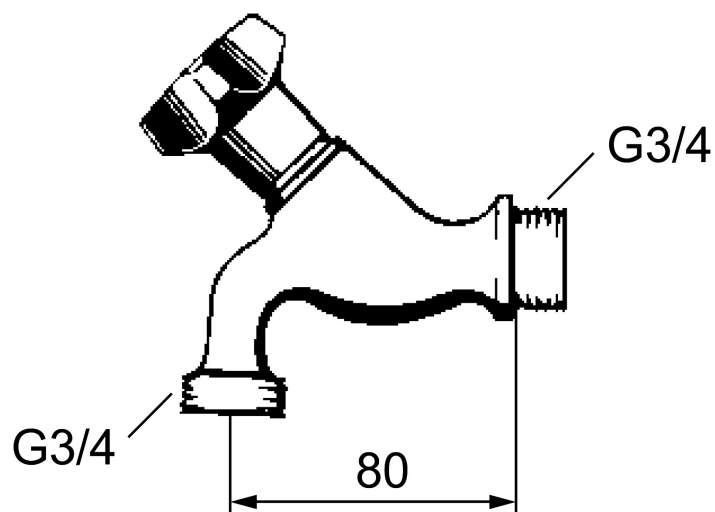

Tappekran for ekstra stor vannmengde 3/4"x 3/4"

Artikkelnummer: 20145010

NRF: 4303707

Utførende: Råforkrommet

- Stor vannmengde
- Blå merket

Garantivilkår

Alle blandedbatterier og alt tilbehør fra FM Mattsson konstrueres og produseres i henhold til gjeldende EU-standarder. Produktene testes grundig i vår fabrikk før de leveres ut til kundene. Vi ber deg om å lese og følge nøye bruks- og vedlikeholdsinstruksjonene som følger med produktet. Korrekt installasjon, vedlikehold og bruk garanterer langvarig holdbarhet for produktet.