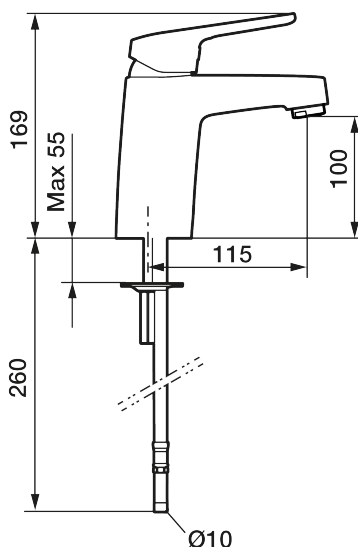

Artikkelnummer: 83500300

Utførende: Krom, med Soft PEX-rør L=260 mm, ansl. 10 mm spiss

Unike funksjoner

Tilbakeslagssikring

- Mykstengende
- Eco Flow (energi- og vannbesparende strålesamler)
- Kaldstart
- Vannmengdebegrenser og temperatursperre
- Fleksible Soft PEX®-rør med 3/8" mutter