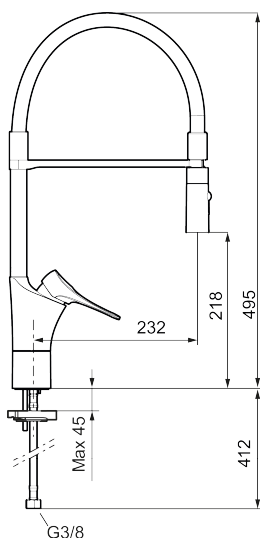

Unikke egenskaber

Tilbageløbssikring

Køkkenarmatur 9000XE flexi

9000XE køkkenarmatur med flexi-tud i krom har aftagelig håndbruser. Takket være fleksibiliteten med den aftagelige tud og valgfrit strålemønster kommer den ind overalt. Køkkenarmaturet er blyfrit og har vores smarte, innovative og energibesparende funktioner, såsom koldstart, soft closing, temperaturspærre samt energi- og vandbesparende strålesamler.

Artikel-nummer:

86130010

VVS:

716263104

Flow 3 bar: 6,0

l/m

Beskrivelse: Krom

- **Koldstart.**
- Soft Closing og keramisk kartusche.
- Med høj svingtud 60°, 85°, 110° eller 360°.
- 232 mm fremspring.
- Flexibel slange og håndbruser med 2 stråleindstillinger.
- Indbygget temperatur- og flowbegrænser.
- Fleksible tilslutningsslanger i metalflettet Soft-PEX®, G3/8.
- Lead Free (blyfri).
- Hulstørrelse Ø34-37 mm.
- **10 års funktionsgaranti.**