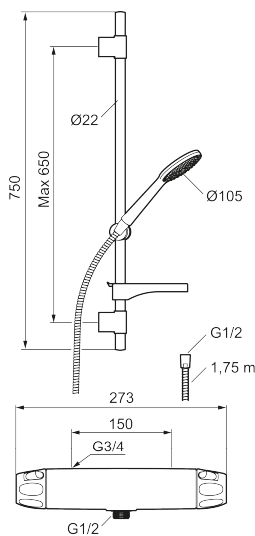

## Combisæt 9000XE

9000XE bruserpakke er vores komplette bruserpakke med armatur og brusersæt i krom. Armaturet med hoved i generøs størrelse giver en behagelig bruseoplevelse med et godt tryk og god spredning uden at fråse med vandet. Bruserpakken kan let monteres i alle typer badeværelser og kan suppleres med badekarstud.

Produktet er LEED/BREEAM-tilpasset, hvilket indebærer, at det opfylder vandstrømskravene, som stilles til bestemte typer nybyggeri og renoveringer.

**Artikel-nummer:** 86822500 **VVS:** 722812824 **Flow 3 bar:** 6,0 l/m  
**Beskrivelse:** Krom, LEED/BREEAM-tilpasset

### Unikke egenskaber

Tilbageløbssikring 

- Brusesystem med termostat består af termostatarmatur 9000XE og brusersæt 9000XE.
- Brusestang med håndbruser Ø105 mm, kalkafvisende si, 1750 mm bruseslange og sæbeskål.
- Fleksibelt vægbeslag med membran.
- Termostat med unik tryk- og temperaturstyring.
- Lead Free (blyfri).
- Lydklasse 1.
- **10 års funktionsgaranti.**