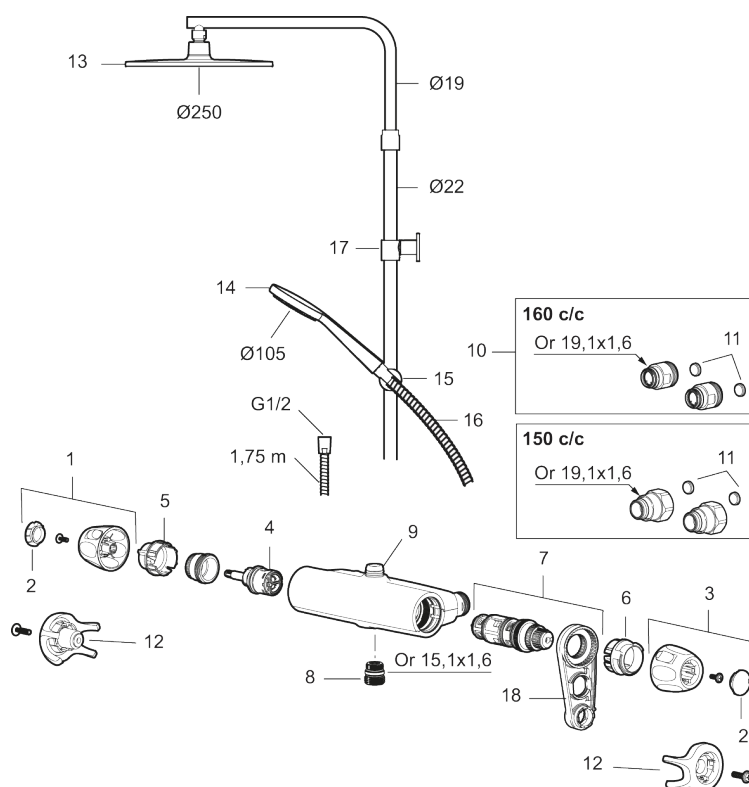

PRODUKTBeskrivning

9000XE takduschpaket

9000XE Takduschpaket är ett takduschpaket i krom. Duschstången har teleskopfunktion, vilket innebär att höjden på väggfästet kan anpassas efter det specifika badrummets takhöjd, personens längd och/eller önskemål på avstånd till taksilen.

Produkten är LEED/BREEAM-anpassad vilket innebär att den uppfyller flödeskraven som ställs på vissa ny- och ombyggnationer.

Art.nr: 86831000

RSK: 8283282

Reservdelslista

NR.	ART.NR	RSK	BESKRIVNING
1	S600083	8218917	Ratt, mängdratt, komplett, krom
1	S600083.75	8218919	Ratt, mängdratt, komplett, borstad krom
2	S600116	8218920	Täcklock, krom
2	S600116.75	8218922	Täcklock, borstad krom
3	S600082	8218914	Ratt, temperaturratt, komplett, krom
3	S600082.75	8218916	Ratt, temperaturratt, komplett, borstad krom
4	S600020	8441462	Keramiskt överstycke, med serviceverktyg (duschblandare)
4	S600269	8387232	Keramiskt överstycke, utan serviceverktyg (duschblandare)
5	S600117	8439714	Stoppring, reversibelt
6	S600087	8439711	Skällningsskyddsring