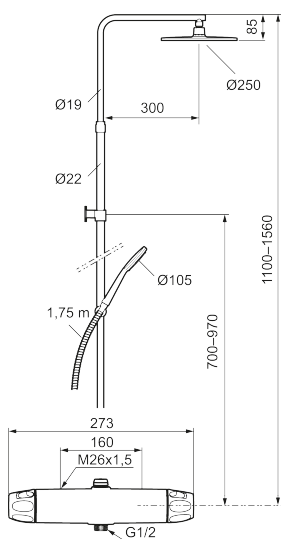

9000XE takduschpaket

9000XE Takduschpaket är ett takduschpaket i krom. Duschstången har teleskopfunktion, vilket innebär att höjden på väggfästet kan anpassas efter det specifika badrummets takhöjd, personens längd och/eller önskemål på avstånd till taksilen.

Produkten är LEED/BREEAM-anpassad vilket innebär att den uppfyller flödeskraven som ställs på vissa ny- och ombyggnationer.

Art.nr: 86831000 RSK: 8283282 Flöde 3 bar: 6,0 l/min

Utförande: Krom, 160 c/c, LEED/BREEAM-anpassad

Unika egenskaper

Skyddsmodul 

- Säkerhetsblandare 9000XE och takdusch 9000XE
- Med reversibelt överstycke
- Tak- och handdusch med kalkavvisande sil
- Slang, duschstång med väggfästning (kan kapas vid behov)
- Väggfäste fritt justerbart i höjdlid, 700–970 mm från anslutning och 50–110 mm utsprång från vägg, 2x20 mm distanser medföljer, med väggfästning, dold rörskarv
- Lead Free (blyfri)
- Ljudklass 1
- Duschansl. utsprång från vägg: 81 mm

NR.	ART.NR	RSK	BESKRIVNING
7	S600084	8439709	Termostatinsats, komplett med serviceverktyg
7	S600271	8397030	Termostatinsats, utan serviceverktyg
8	S600088	8439712	Nippel M18x1-G1/2 (duschblandare)
9	S600112	8920116	Utloppsnyckel M18x1
9	S600265		Utloppsnyckel M18x1, med flödesbegränsare 9 l/min
10	59800800	8592005	Anslutningsnyckel 160 c/c
11	38632006	8590311	Filter, 2-pack
12	S600105	8439713	Care-vred, svart, 2-pack
13	S600092	8237548	Duschsil, krom
13	S600092.75	8237550	Duschsil, borstad krom
14	S600091	8233001	Handdusch, krom
14	S600091.75	8233003	Handdusch, borstad krom
15	S600093	8239502	Handduschhållare, krom
15	S600093.75	8284780	Handduschhållare, borstad krom
16	S600109	8252036	Duschslang, 1,75 m, krom
16	S600109.75	8252038	Duschslang, 1,75 m, borstad krom
17	S600094	8221921	Väggfäste, krom
17	S600094.75	8221923	Väggfäste, borstad krom
18	S600298	3870203	Serviceverktyg