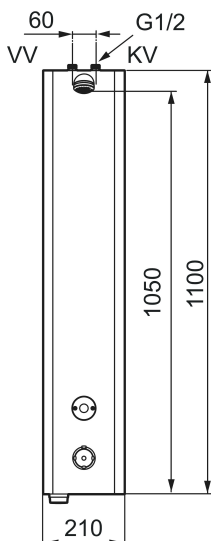

## FM Mattsson tronic dusjpanel WMS, med termostat, batteridrift

Artikkelnummer: 95016000 NRF: 4304881

Utførende: Rustfritt utførende, batteridrift, inkl. batteri

- Dusjpanel med mulighet for trådløs oppkobling (som abonnent)
- Sikkerhetsbatteri
- Batteridrift, kan endres til nettdrift
- Anslutning opp G1/2, kuleventil med lekende mutter bestilles separat
- Inklusive magnetventil og filter
- Programmerbar startknapp
- Stillbar spyletid 10–60 sek, fabrikkinnstilt på 30 sek.
- Tappetidbegrensning hindrer oversvømming, maks tid er 5 min.
- Dusjstrålen kan vinkles +/- 5°
- Mengderegulerer 9 l/min ved 3 bar
- Avstengning via magnet (anvendes f. eks. ved rengjøring)
- Lavt strømforbruk - lang livslengde
- Kan gjennomspyles med hettvann for legionella sanering
- IP klasse sensor, IP67
- Med tilbakeslagsventiler etter standard EN 1717