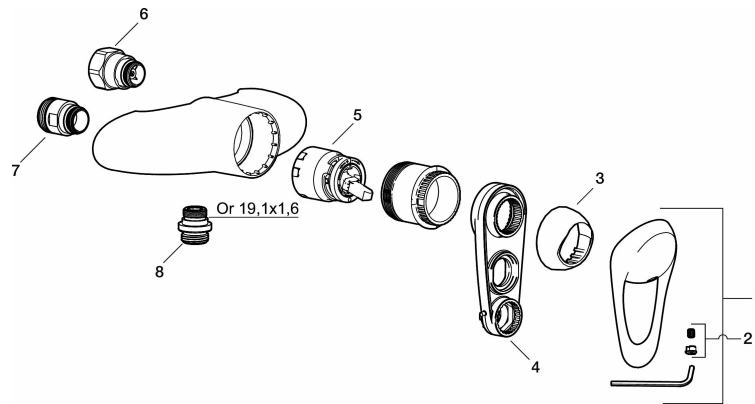

9000E dusjbatteri

Artikkelnummer: 81811500 NRF: 4301813

Utførende: Krom

- Mykstengende
- Dusjuttløp opp
- Vannmengdebegrenser og temperatursperre
- Med tilbakeslagsventiler etter standard EN 1717

Unike funksjoner

Tilbakeslagssikring 

PRODUKTBESKRIVNING

9000E dusjbatteri

Artikkelnummer: 81811500

NRF: 4301813

Reservedelsliste

NR.	FMM-NR	NRF	BESKRIVELSE
1	58500000	4303917	Spak L-90 mm, krom
2	58510000	4303919	Merkeplugg og skrue
3	58520000	4303921	Dekkhylse, krom
4	S600298		Serviceverktøy
5	S600276		Innsats, inkl. serviceverktøy, 20 l/min
6	59810800		Tilslutningsmutter komplett 150 s/s
7	59800800		Tilslutningsmutter komplett 160 s/s
8	39710800	4304871	Overgangsnippel M18x1-G1/2