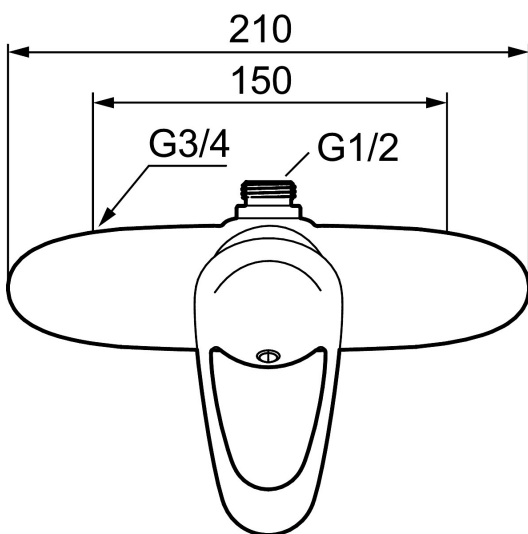

9000E dusjbatteri

Artikkelnummer: 81811500 NRF: 4301813

Utførende: Krom

- Mykstengende
- Dusjuttløp opp
- Vannmengdebegrenser og temperatursperre
- Med tilbakeslagsventiler etter standard EN 1717

Unike funksjoner

Tilbakeslagssikring 

PRODUKTBESKRIVNING

9000E dusjbatteri

Artikkelnummer: 81811500

NRF: 4301813

Reservedelsliste

NR.	FMM-NR	NRF	BESKRIVELSE
1	58500000	4303917	Spak L-90 mm, krom
2	58510000	4303919	Merkeplugg og skrue
3	58520000	4303921	Dekkhylse, krom
4	S600298		Serviceverktøy
5	S600276		Innsats, inkl. serviceverktøy, 20 l/min
6	59810800		Tilslutningsmutter komplett 150 s/s
7	59800800		Tilslutningsmutter komplett 160 s/s
8	39710800	4304871	Overgangsnippel M18x1-G1/2