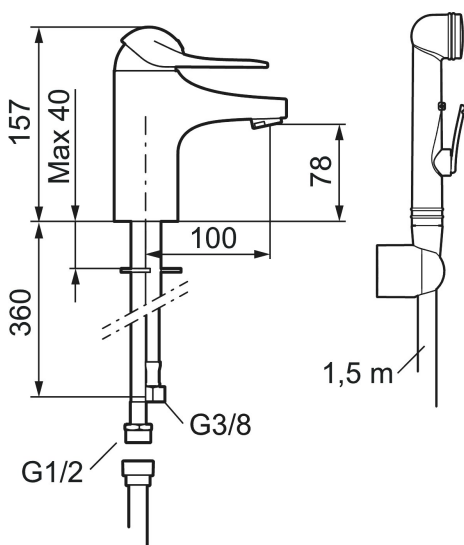

Unike funksjoner

Tilbakeslagssikring