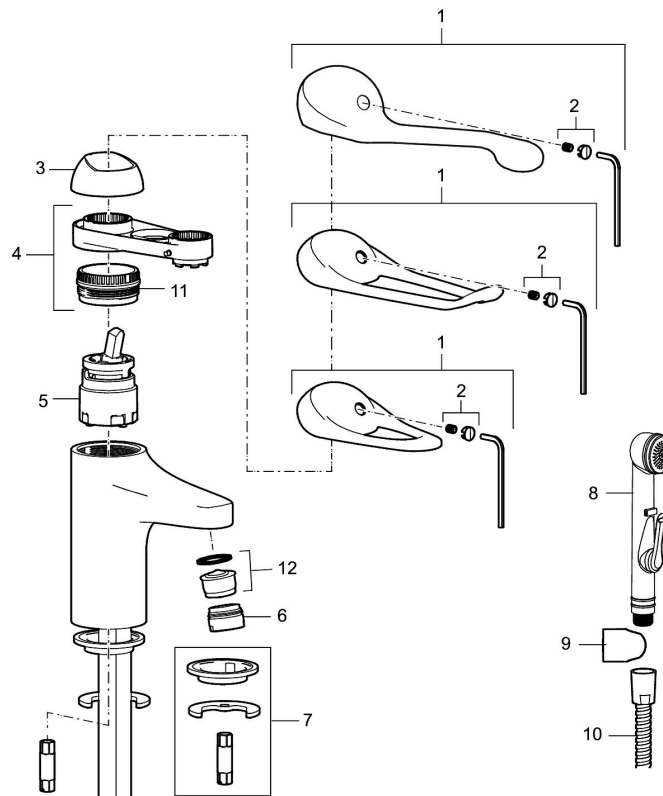

Artikkelnummer: 80670010 NRF: 4300043

Utførende: Krom

- Selvstengende hånddušj, slange 1,5 m
- Mykstengende
- Eco Flow (energi- og vannbesparende strålesamler)
- Kaldstart
- Vannmengdebegrenser og temperatursperre
- Fleksible Soft PEX®-rør med 3/8" mutter
- Med tilbakeslagsventil etter standard EN 1717

Unike funksjoner

Tilbakeslagssikring 

PRODUKTBESKRIVNING

9000E servantbatteri

Servantbatteri i ny design. Batteriets stilrene design kompletterer de unike funksjoner og miljøsynet som kjennetegner 9000E serien. Vår unike teknikk sparer vann og energi uten at det går på bekvemligheten for deg som bruker. Mykstengende og Selvstengende håndduj, slange 1,5 m.

Artikkelnummer: 80670010 NRF: 4300043

Reservedelsliste

NR.	FMM-NR	NRF	BESKRIVELSE
1	58500000	4303917	Spak L-90 mm, krom
1	58501750	4303918	Spak Care L-150 mm, krom
1	58501800	4303903	Spak Care L-180 mm, krom
2	58510000	4303919	Merkeplugg og skrue
3	58520000	4303921	Dekkhylse, krom
4	58530140	4303922	Innsatsmutter m/verktøy
5	59120009	4303851	Innsats kaldstart m/verktøy (grønn ring)
5	59120000	4303831	Innsats, kaldstart (grønn ring)
5	59126000		Innsats m/Eco Plus kaldstart (grønn ring)
5	S600232		Innsats, for servantbatteri, LEED-tilpasset
6	29142400		Hylse for strålesamler M24 utv., 13 mm

NR.	FMM-NR	NRF	BESKRIVELSE
7	39140800	4303914	Monteringstilbehør for servantbatterier
8	S600206	4305294	Selvstengende hånddusj, krom
9	34093000	4304551	Hånddusjholder
10	S600207		Høytrykkslange, lengde 1,5 m, krom
11	29390000		Innsatsmutter
12	29102910		Innsats strålesamler 5,5-6,5 l/min ved 3 bar
12	29102710		Innsats strålesamler 9-11 l/min ved 3 bar, f/Eco Plus
12	29100500		Innsats strålesamler 5 l/min ved 2-6 bar, Eco
12	S600072	4305261	Innsats strålesamler 3 l/min ved 2-6 bar