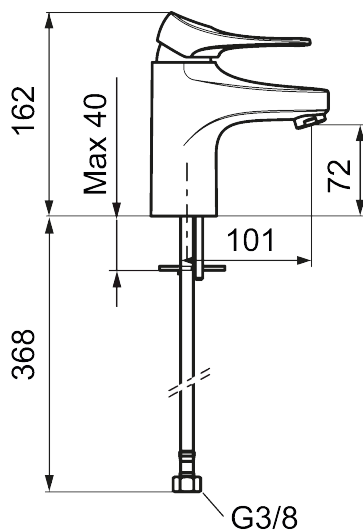

Unike funksjoner

Tilbakeslagssikring