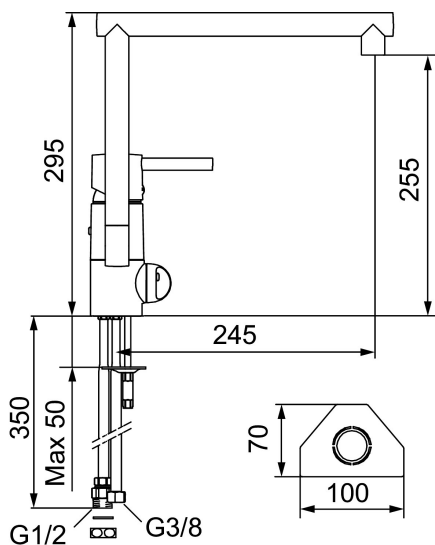

GARDA IV kjøkkenbatteri

Garda er en blandebatteriserie med et strikt og avskallet formspråk. Den forsterker totalopplevelsen av et moderne kjøkken og bygger på våre unike tekniske fordeler i form av blant annet mykstengning og keramisk tetning. Dessuten har den utskiftbar tut. Du kan med et enkelt håndgrep bytte tut og variere blandebatteriets utseende etter smak og behag. Valget er ditt.

Artikkelnummer: 96310010 **NRF:** 4300945 **Flow 3 bar:** 8,1 l/m

Utførende: Krom, med Soft PEX®-rør, 3/8" mutter

- Mykstengende
- Vannmengdebegrenser og temperatursperre
- Med buet utløpstut
- Svingbar tut sperre 60°, 85°, 110° eller 360°
- Eco Flow (energi- og vannbesparende strålesamler)
- Avstengning for maskin Kv, omstillbar til Vv
- For hull i benk Ø32-35 mm