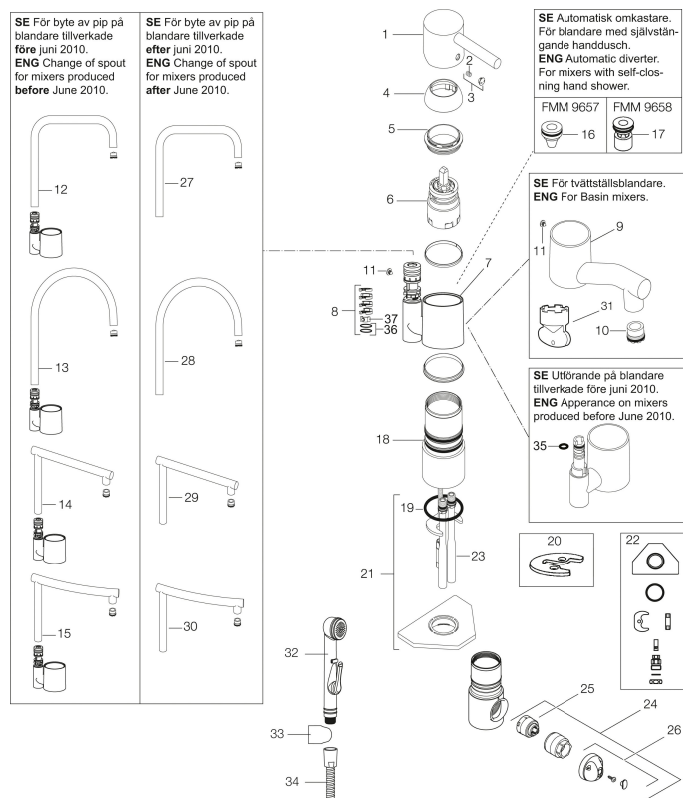

Artikkelnummer: 96310010 **NRF:** 4300945 **Flow 3 bar:** 8,1 l/m

Utførende: Krom, med Soft PEX®-rør, 3/8" mutter

- Mykstengende
- Vannmengdebegrenser og temperatursperre
- Med buet utløpstut
- Svingbar tut sperre 60°, 85°, 110° eller 360°
- Eco Flow (energi- og vannbesparende strålesamler)
- Avstengning for maskin Kv, omstillbar til Vv
- For hull i benk Ø32-35 mm

Artikkelnummer: 96310010 NRF: 4300945

Reservedelsliste

NR.	FMM-NR	NRF	BESKRIVELSE
1	59400000	4305002	Spak med låsskrue og plugg, krom
2	38731006	4305051	Låsskrue
3	59410000	4305003	Merkeplugg og skrue
4	59330000	4305055	Dekkhylse, krom
5	38051000	4305737	Innsatsmutter (Til tut FMM 3765). Krom
6	59110000	4305776	Innsats standard, ikke kaldstart (rød ring)
7	59782000	4305004	Tuthylse med tutfeste. Krom. Mod. juni 2010
8	58640000	4303927	Pakningssett med sperreringer. Mod. juni 2010
9	59700000	4304035	Utløpstut til servantbatter, krom
10	59752200	4306108	Strålesamler M21,5 utv., 7-9 l/min ved 3 bar (standard), inkl. nøkkel