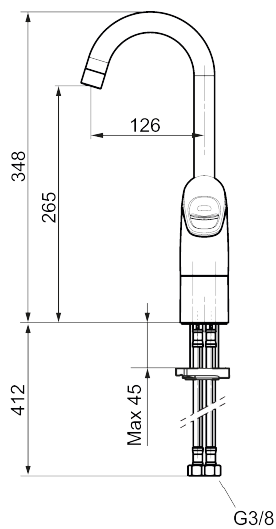

## 9000XE vaskerennebatteri

9000XE Vaskerennebatteri er et blandebatteri i krom utstyrt med høyere tut – tilpasset for montering av vaskerenner på f.eks. skoler, omkleddingsrom og verksteder.

Artikkelnummer: 86180010 NRF: 4300123 Flow 3 bar: 6,0 l/m  
Utførende: Krom

- Mykstengende
- Kaldstart
- Vannmengdebegrensere og temperatursperre
- Velg mellom svingbar 360° eller fast tut
- For hull i benk Ø33,5–37 mm
- Lead Free (blyfri)
- Lydklasse 1
- Fleksible Soft PEX<sup>®</sup>-rør med 3/8" mutter