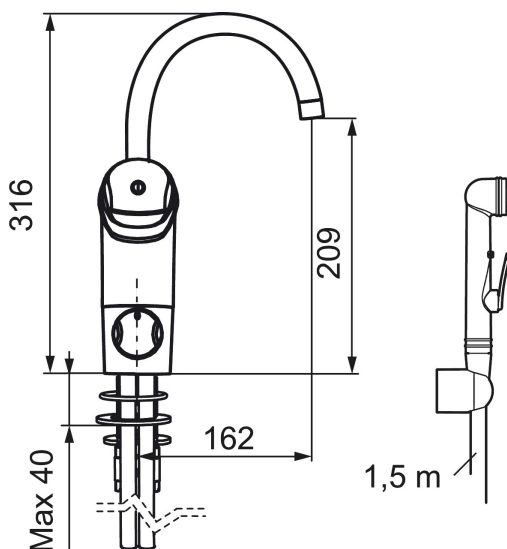

9000E for servant, med håndduşj, avstengning for maskin og 150 mm spak

Artikkelnummer: 80584000 NRF: 4300024

Utførende: Krom

- Selvstengende håndduşj, slange 1,5 m
- Mykstengende
- Kaldstart
- Eco Flow (energi- og vannbesparende strålesamler)
- Vannmengdebegrenser og temperatursperre
- Med tilbakeslagsventil etter standard EN 1717
- Svingbar tut sperre 60°, 85°, 110° eller 360°
- Avstengning for maskin Kv, omstillbar til Vv
- For hull Ø32 - 36 mm
- Spak 150 mm.

Unike funksjoner

Tilbakeslagssikring 

PRODUKTBESKRIVNING

9000E for servant, med
hånddusj, avstengning for
maskin og 150 mm spak

Artikkelnummer: 80584000 NRF: 4300024

Reservedelsliste

NR.	FMM-NR	NRF	BESKRIVELSE
1	29142200		Hylse for strålesamler M22 innv.
2	39140800	4303914	Monteringstilbehør for servantbatterier
3	39142800	4303916	Monteringstilbehør for kjøkkenbatteri
4	58500000	4303917	Spak L-90 mm, krom
5	58501750	4303918	Spak Care L-150 mm, krom
6	58510000	4303919	Merkeplugg og skrue
7	58520000	4303921	Dekkhylse, krom
8	58530140	4303922	Innsatsmutter m/verktøy
9	58540000	4303923	Kedjefeste for oppløfthull, krom
10	58600000	4303924	Utløpstut, II-modell
10	58630000		Utløpstut for vaskerennebatteri
11	58610000	4303925	Utløpstut, I-modell