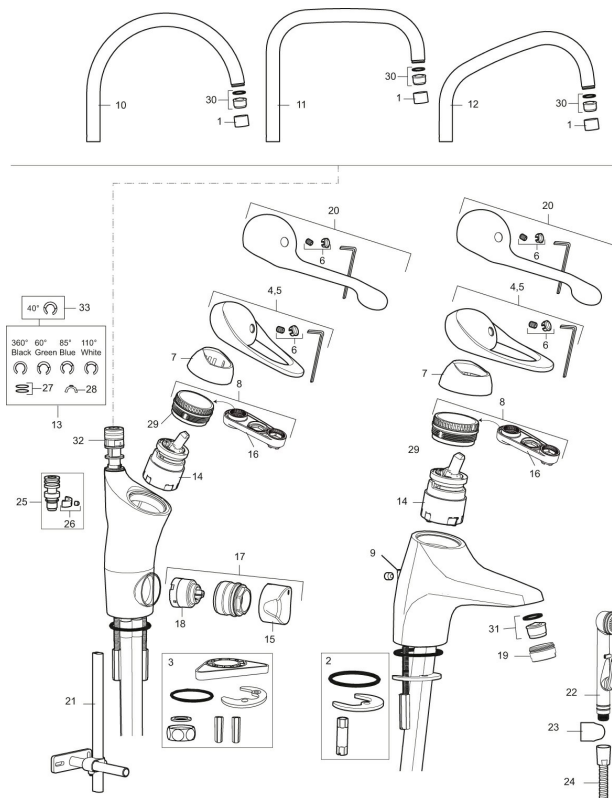

9000E for servant, med håndduşj, avstengning for maskin og 150 mm spak

Artikkelnummer: 80584000 NRF: 4300024

Utførende: Krom

- Selvstengende håndduşj, slange 1,5 m
- Mykstengende
- Kaldstart
- Eco Flow (energi- og vannbesparende strålesamler)
- Vannmengdebegrenser og temperatursperre
- Med tilbakeslagsventil etter standard EN 1717
- Svingbar tut sperre 60°, 85°, 110° eller 360°
- Avstengning for maskin Kv, omstillbar til Vv
- For hull Ø32 - 36 mm
- Spak 150 mm.

Unike funksjoner

Tilbakeslagssikring 

PRODUKTBESKRIVNING

9000E for servant, med
hånddusj, avstengning for
maskin og 150 mm spak

Artikkelnummer: 80584000 NRF: 4300024

Reservedelsliste

NR.	FMM-NR	NRF	BESKRIVELSE
1	29142200		Hylse for strålesamler M22 innv.
2	39140800	4303914	Monteringstilbehør for servantbatterier
3	39142800	4303916	Monteringstilbehør for kjøkkenbatteri
4	58500000	4303917	Spak L-90 mm, krom
5	58501750	4303918	Spak Care L-150 mm, krom
6	58510000	4303919	Merkeplugg og skrue
7	58520000	4303921	Dekkhylse, krom
8	58530140	4303922	Innsatsmutter m/verktøy
9	58540000	4303923	Kedjefeste for oppløfthull, krom
10	58600000	4303924	Utløpstut, II-modell
10	58630000		Utløpstut for vaskerennebatteri
11	58610000	4303925	Utløpstut, I-modell