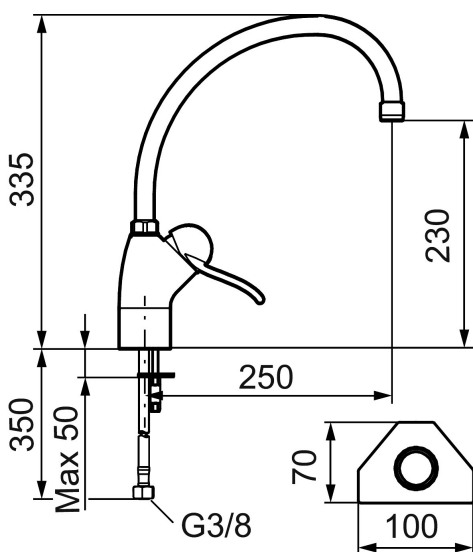

Unika egenskaper

Skyddsmodul

9000 köksblandare

FM Mattsson 9000 för köket, har en harmonisk och tidlös design. Den har hetvattenspär, justerbar flödesbegränsning, mjukstängning och keramisk tätning som standard vilket tar bort såväl risken för brännskador, som skadliga tryckstötter i rören. Dess omtanke om sin användare och populära design har gjort den till Sveriges mest köpta blandarserie sedan många år.

Art.nr: 91100010 RSK: 8311529 Flöde 3 bar: 14,0 l/min

Utförande: Krom, ansl. Soft PEX®-rör med lekande G3/8

- Mjukstängande med keramisk avstängning
- Inbyggd, lätt omställbar flödesbegränsning och temperaturspär
- Hög, svängbar pip 110°
- För hål i bänk Ø28 mm

Art.nr: 91100010

RSK: 8311529

Reservdelslista

NR.	ART.NR	RSK	BESKRIVNING
	37023000	8328831	Packningssats, för Ø19 mm pip
	37022200	8328834	Packningssats, för Ø22 mm pip
1	59310000	8591763	Spak, längd: 110 mm (bygelspak), krom
1	59311450	8591827	Spak, längd: 145 mm (bygelspak), krom
1	59351900	8591832	Spak, längd: 190 mm, krom
1	59352900	8591833	Spak, längd: 290 mm, krom
2	38731006	8591765	Låsskruv
3	59320000	8591766	Märkplugg och låsskruv till spak
4	59330000	8591829	Täckhylsa, krom
5	38050002	8242233	Fästnippel. Till blandare som ej har hylspip
6	59110000	8591770	Insats komplett, ej kallstart (röd ring)

NR.	ART.NR	RSK	BESKRIVNING
6	59120000	8591769	Insats komplett, kallstart (grön ring)
7	38170000	8154016	Utloppspip, krom
8	29142200	8281524	Hylsa M22 inv.
9	59200000	8154050	Utloppspip Ø22, krom
10	59303000	8591821	Komplett manöverdel, mjukstängande, med spak 110 mm, krom
11	37802850	8141748	O-ring 42,2x3,0
12	39101500	8591858	Blandarrör, Cu10x392, okromat (köksblandare utan DM-avst.)
13	39141000	8186888	Monteringstillbehör, för köksblandare utan DM-avst.
14	38740100	8295344	Plugg M10x1
15	29102419	8909483	Strålsamlarinsats, 11–15 l/min vid 3 bar
16	38871000	8154308	Pipmutterinsats, krom
17	59392009	8141761	Spärrbrickor