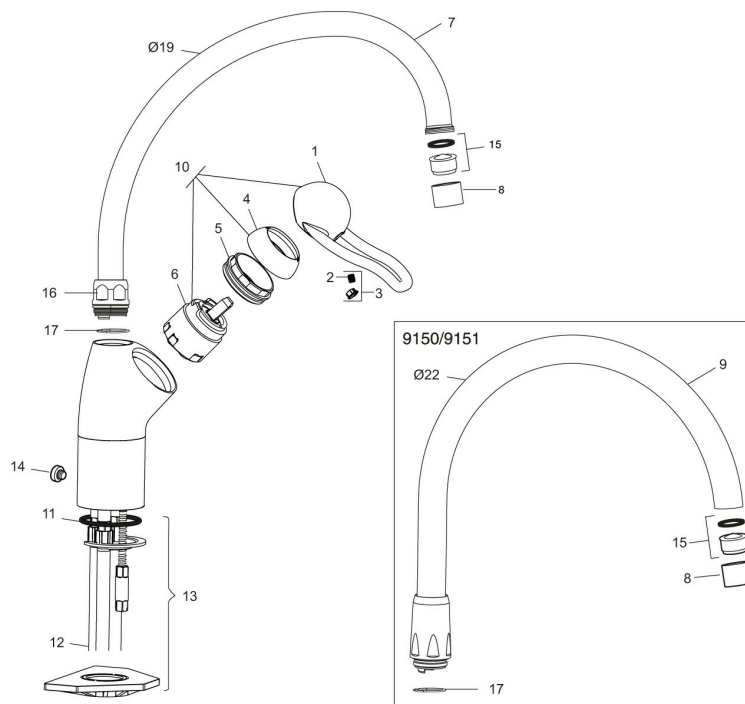

Art.nr: 91100010 RSK: 8311529 Flöde 3 bar: 14,0 l/min

Utförande: Krom, ansl. Soft PEX®-rör med lekande G3/8

- Mjukstängande med keramisk avstängning
- Inbyggd, lätt omställbar flödesbegränsning och temperaturspär
- Hög, svängbar pip 110°
- För hål i bänk Ø28 mm

PRODUKTBESKRIVNING

9000 köksblandare

FM Mattsson 9000 för köket, har en harmonisk och tidlös design. Den har hetvattenspärr, justerbar flödesbegränsning, mjukstängning och keramisk tätning som standard vilket tar bort såväl risken för brännskador, som skadliga tryckstötter i rören. Dess omtanke om sin användare och populära design har gjort den till Sveriges mest köpta blandarserie sedan många år.

Art.nr: 91100010

RSK: 8311529

Reservdelslista

NR.	ART.NR	RSK	BESKRIVNING
	37023000	8328831	Packningssats, för Ø19 mm pip
	37022200	8328834	Packningssats, för Ø22 mm pip
1	59310000	8591763	Spak, längd: 110 mm (bygelspak), krom
1	59311450	8591827	Spak, längd: 145 mm (bygelspak), krom
1	59351900	8591832	Spak, längd: 190 mm, krom
1	59352900	8591833	Spak, längd: 290 mm, krom
2	38731006	8591765	Låsskruv
3	59320000	8591766	Märkplugg och låsskruv till spak
4	59330000	8591829	Täckhylsa, krom
5	38050002	8242233	Fästnippel. Till blandare som ej har hylspip
6	59110000	8591770	Insats komplett, ej kallstart (röd ring)

NR.	ART.NR	RSK	BESKRIVNING
6	59120000	8591769	Insats komplett, kallstart (grön ring)
7	38170000	8154016	Utloppspip, krom
8	29142200	8281524	Hylsa M22 inv.
9	59200000	8154050	Utloppspip Ø22, krom
10	59303000	8591821	Komplett manöverdel, mjukstängande, med spak 110 mm, krom
11	37802850	8141748	O-ring 42,2x3,0
12	39101500	8591858	Blandarrör, Cu10x392, okromat (köksblandare utan DM-avst.)
13	39141000	8186888	Monteringstillbehör, för köksblandare utan DM-avst.
14	38740100	8295344	Plugg M10x1
15	29102419	8909483	Strålsamlarinsats, 11–15 l/min vid 3 bar
16	38871000	8154308	Pipmutterinsats, krom
17	59392009	8141761	Spärrbrickor