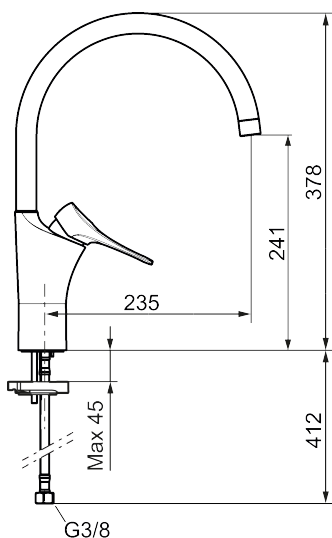

Artikkelnummer: 86007410 NRF: 4301043 Flow 3 bar: 3,1 l/m  
Utførende: Krom, 3,1 l/min, LEED-tilpasset

### Unike funksjoner

Tilbakeslagssikring

- Mykstengende
- Kaldstart
- Eco Flow (energi- og vannbesparende strålesamler)
- Vannmengdebegrenser og temperatursperre
- Svingbar tut sperre 60°, 85°, 110° eller 360°
- Lead Free (blyfri)
- Lydklasse 1
- For hull i benk Ø34-37 mm
- Fleksible Soft PEX®-rør med 3/8" mutter