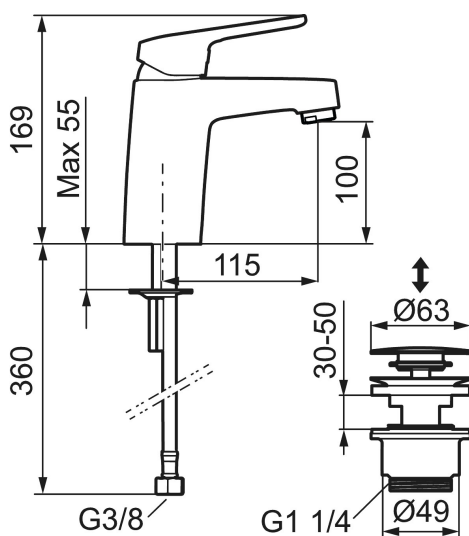

Art.nr: 83535010 RSK: 8235557 Flöde 3 bar: 6,2 l/min

Utförande: Krom, ansl. lekande G3/8

Unika egenskaper

Skyddsmodul **AA**

- Med push-down ventil i metall
- Kallstartsfunktion
- Mjukstängande med keramisk avstängning
- Inbyggd, lätt omställbar flödesbegränsning och temperaturspär
- Eco Flow (energi- och vattenbesparande strålsamlare)
- Med Soft PEX®-rör
- Hålmått Ø32-36 mm