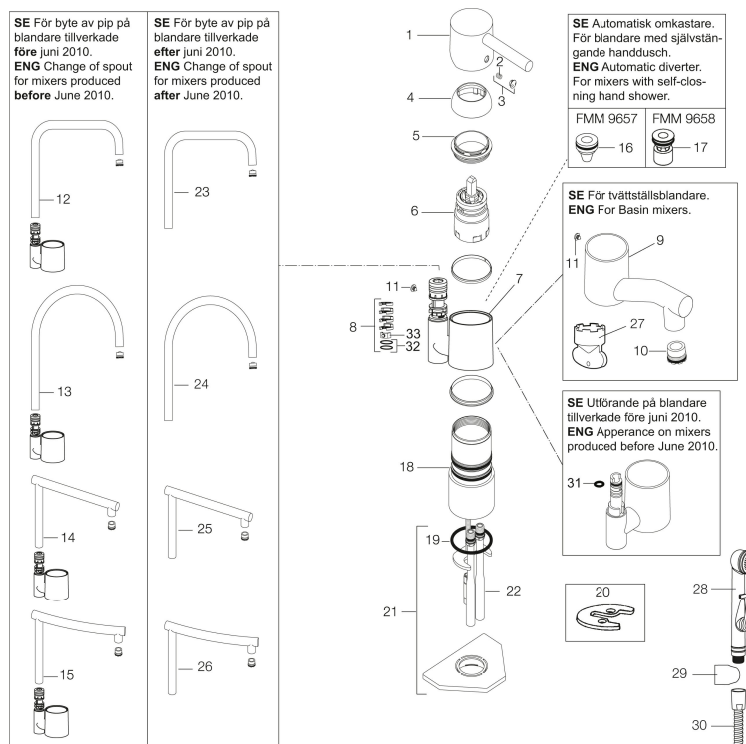

Art.nr: 96571000 RSK: 8235349

Utförande: Krom, med ansl. Cu-rör Ø10 mm

- Med självstängande handdusch, väggfäste och slang
- Mjukstängande med keramisk avstängning
- Inbyggd, lätt omställbar flödesbegränsning och temperaturspär
- Hålmått Ø32–35 mm

Unika egenskaper

Skyddsmodul 

PRODUKTBESKRIVNING

GARDA tvättställsblandare

Tvättställsblandare med självstängande handdusch, slang och väggfäste. Mjukstängning som förhindrar smällar och tryckstötar är standard, liksom keramisk tätning och inbyggd temperaturspär. 5 års tryckgaranti.

Art.nr: 96571000

RSK: 8235349

Reservdelslista

NR.	ART.NR	RSK	BESKRIVNING
1	59400000	8591864	Spak, komplett, längd: 95 mm, krom
2	38730006	8591623	Låsskruv
3	59410000	8591863	Märkplugg och låsskruv till spak
4	59330000	8591829	Täckhylsa, krom
5	38051000	8241719	Fästnippel, krom
6	59110000	8591770	Insats komplett, ej kallstart (röd ring)
7	59782000	8154090	Piphylsa med pipfäste och stoppskruv
8	58640000	8594555	Piplåssats (o-ring, stödring, låsringar, glidring)
9	59700000	8154047	Utloppspip med strålsamlare och stoppskruv till tvättställsblandare
10	59752200	8242199	Strålsamlare M21,5 utv., 7–9 l/min vid 3 bar
11	38080000	8241723	Stoppskruv för pip
12	59712500	8154083	Utloppspip med piphylsa. Till Garda I
13	59722500	8154085	Utloppspip med piphylsa. Till Garda II