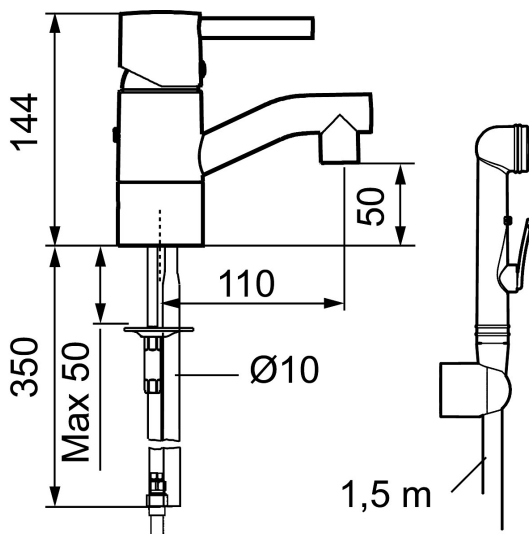

GARDA tvättställsblandare

Tvättställsblandare med självstängande handdusch, slang och väggfäste. Mjukstängning som förhindrar smällar och tryckstötter är standard, liksom keramisk tätning och inbyggd temperaturspär. 5 års tryckgaranti.

Art.nr: 96571000 RSK: 8235349

Utförande: Krom, med ansl. Cu-rör Ø10 mm

- Med självstängande handdusch, väggfäste och slang
- Mjukstängande med keramisk avstängning
- Inbyggd, lätt omställbar flödesbegränsning och temperaturspär
- Hålmått Ø32–35 mm

Unika egenskaper

Skyddsmodul 

PRODUKTBESKRIVNING

GARDA tvättställsblandare

Tvättställsblandare med självstängande handdusch, slang och väggfäste. Mjukstängning som förhindrar smällar och tryckstötar är standard, liksom keramisk tätning och inbyggd temperaturspär. 5 års tryckgaranti.

Art.nr: 96571000

RSK: 8235349

Reservdelslista

NR.	ART.NR	RSK	BESKRIVNING
1	59400000	8591864	Spak, komplett, längd: 95 mm, krom
2	38730006	8591623	Låsskruv
3	59410000	8591863	Märkplugg och låsskruv till spak
4	59330000	8591829	Täckhylsa, krom
5	38051000	8241719	Fästnippel, krom
6	59110000	8591770	Insats komplett, ej kallstart (röd ring)
7	59782000	8154090	Piphylsa med pipfäste och stoppskruv
8	58640000	8594555	Piplåssats (o-ring, stödring, låsringar, glidring)
9	59700000	8154047	Utloppspip med strålsamlare och stoppskruv till tvättställsblandare
10	59752200	8242199	Strålsamlare M21,5 utv., 7–9 l/min vid 3 bar
11	38080000	8241723	Stoppskruv för pip
12	59712500	8154083	Utloppspip med piphylsa. Till Garda I
13	59722500	8154085	Utloppspip med piphylsa. Till Garda II