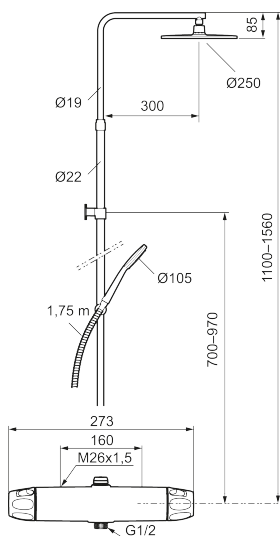

9000XE takduschpaket

9000XE Takduschpaket är ett takduschpaket i borstad krom. Duschstången har teleskopfunktion, vilket innebär att höjden på väggfästet kan anpassas efter det specifika badrummets takhöjd, personens längd och/eller önskemål på avstånd till taksilen.

Art.nr: 86830003 RSK: 8283218 Flöde 3 bar: 7,6 l/min
Utförande: Borstad krom, 160 c/c

Unika egenskaper

Skyddsmodul 

- Säkerhetsblandare 9000XE och takdusch 9000XE
- Med reversibelt överstycke
- Tak- och handdusch med kalkavvisande sil
- Slang, duschstång med väggfästning (kan kapas vid behov)
- Väggfäste fritt justerbart i höjdlid, 700–970 mm från anslutning och 50–110 mm utsprång från vägg, 2x20 mm distanser medföljer, med väggfästning, dold rörskarv
- Lead Free (blyfri)
- Ljudklass 1
- Duschansl. utsprång från vägg: 81 mm