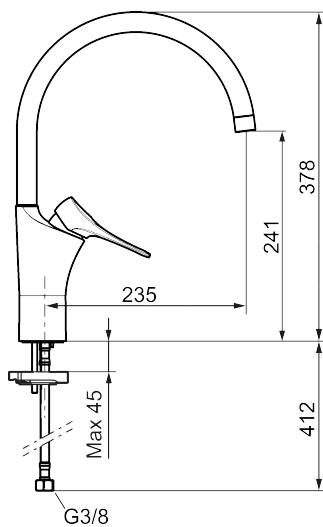

Artikel-nummer: 86000013 VVS: 705880314 Flow 3 bar: 6,0 l/m
Beskrivelse: Børstet krom

Unikke egenskaber

Tilbageløbssikring

- Koldstart.
- Soft Closing og keramisk kartusche.
- Høj buet C-svingtud 60°, 85°, 110° eller 360°.
- 235 mm fremspring.
- Indbygget temperatur- og flowbegrænser.
- Eco Flow (energi- og vandbesparende perlator).
- Fleksible tilslutningsslanger i metalflettet Soft-PEX[®], G3/8.
- Lead Free (blyfri).
- Hulstørrelse Ø34-37 mm.
- Lydklasse 1.
- **10 års funktionsgaranti.**