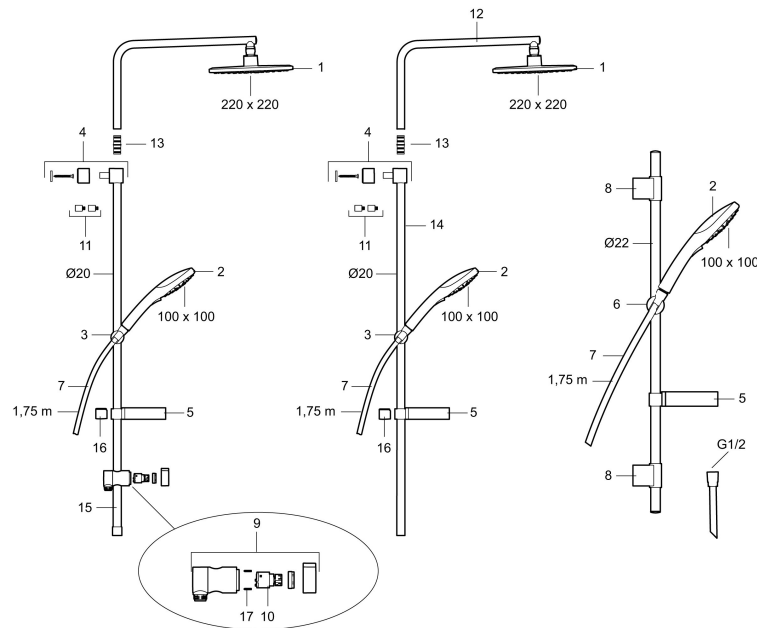

Art.nr: 83703900 RSK: 8197653 Flöde 3 bar: 7,5 l/min

Utförande: Krom

- 3-strålig handdusch med kalkavvisande sil
- Med tvålhylla
- Duschstången har flexibelt övre väggfäste, med väggtätning
- Konstantflöde vid 2–6 bar

Art.nr: 83703900

RSK: 8197653

Reservdelslista

NR.	ART.NR	RSK	BESKRIVNING
1	83890000	8180620	Duschsil
2	83753900	8199262	Handdusch
3	94782000	8185652	Handduschhållare
4	94712000	8186605	Väggfäste
5	94641000	8185653	Tvålhylla
6	94781000	8185651	Handduschhållare
7	34841750	8181618	Duschslang, 1,75 m
8	83710000	8186586	Väggfäste, 2-pack
9	58902000	8190734	Duschomkastare
10	59240000	8190735	Insats
11	27925000	8180419	Förlängningspinne a' 18 mm, 2-pack
12	58943000	8217833	Överrör
13	27930000	8221726	Skarvnippel

NR.	ART.NR	RSK	BESKRIVNING
14	58931000	8217832	Underrör, längd: 1147 mm, diameter 20 mm
15	58921000	8217831	Stigrör
16	39391000	8221716	Distansring för 18, 20 och 22 mm rör, till tvålhylja
17	38080700	8295337	Stoppskruv M5x20