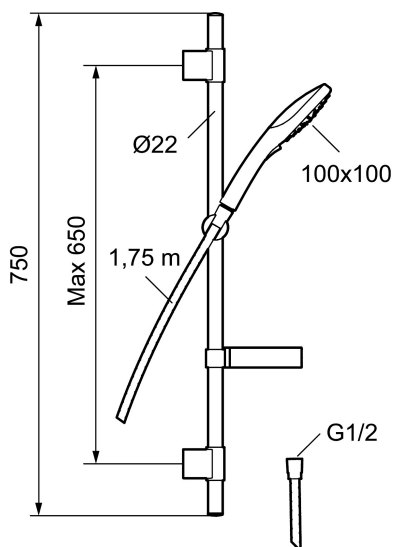

Unika egenskaper