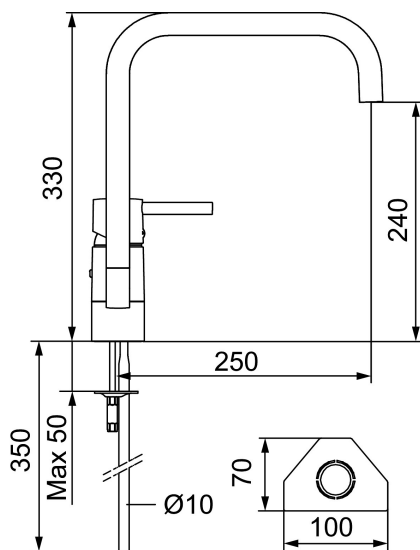

Køkkenarmatur Garda I

Garda er en blandingsbatteriserie med et stilrent og minimalistisk formsprog. Det fremhæver totaloplevelsen af et moderne køkken og bygger på vores unikke tekniske fordele i form af blandt andet soft closing og keramisk tætning.

Desuden kan tuden udskiftes. Du kan med et enkelt håndgreb udskifte tuden og variere blandingsbatteriets udseende efter smag og behag. Valget er dit.

Artikel-nummer: 96000000

Beskrivelse: Krom

- Til køkkenvask.
- Soft Closing og keramisk kartusche.
- Høj J-svingtud 110°.
- 250 mm fremspring.
- Integreret perlator M21,5.
- Indbygget temperatur- og flowbegrænser.
- Eco Flow (energi- og vandbesparende perlator).
- Kobberrør.
- Hulstørrelse Ø32-35 mm.
- **5 års trykgaranti.**