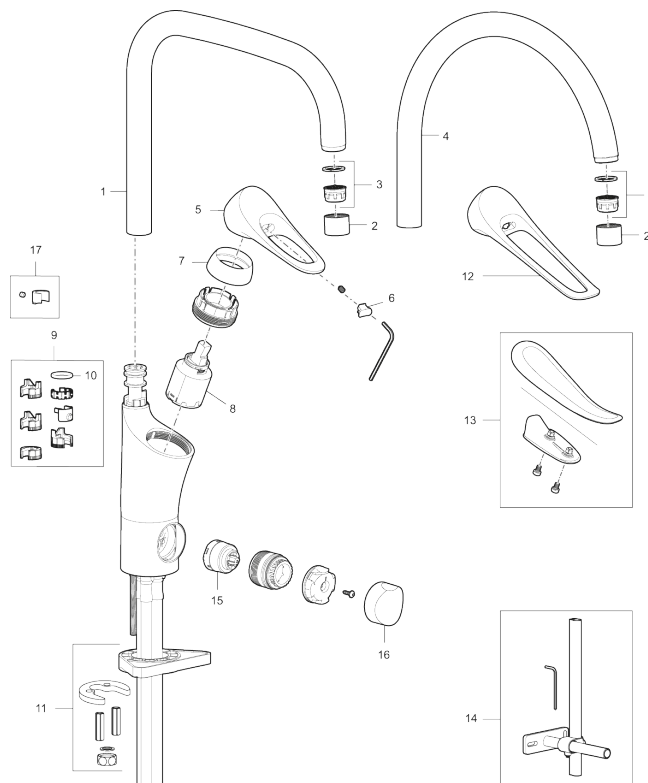

Art.nr: 86017410 RSK: 8312011 Flöde 3 bar: 3,1 l/min

Utförande: Krom, LEED/BREEAM-anpassad

Unika egenskaper

Skyddsmodul 

- Kallstartsfunktion
- Mjukstängande med keramisk avstängning
- Inbyggd, lätt omställbar flödesbegränsning och temperaturspär
- Eco Flow (energi- och vattenbesparande strålsamlare)
- Hög, svängbar pip. Spärrbricka medföljer för 60°, 85°, 110° eller 360°
- Med inbyggd keramisk avstängning för disk- och tvättmaskin. Omställbar mellan KV och VV, förinställd på KV
- Flexibla anslutningsrör i metallspunnen Soft PEX®, lekande G3/8
- Lead Free (blyfri)
- Ljudklass 1
- Hålmått Ø34-37 mm
- Skyddsmodul AA avser utloppspip

Art.nr: 86017410

RSK: 8312011

Reservdelslista

NR.	ART.NR	RSK	BESKRIVNING
1	S600103	8387035	Utloppspip, U-modell, krom
1	S600103.75	8387037	Utloppspip, U-modell, borstad krom
2	S600155	8280012	Hylsa M22 inv., krom
2	S600155.75	8280013	Hylsa M22 inv., borstad krom
3	29102910	8281534	Strålsamlarinsats, 5,5–6,5 l/min vid 3 bar
3	29100500	8281532	Strålsamlarinsats, 5 l/min vid 2–6 bar
3	S600072	8281671	Strålsamlarinsats, 3 l/min vid 2–6 bar