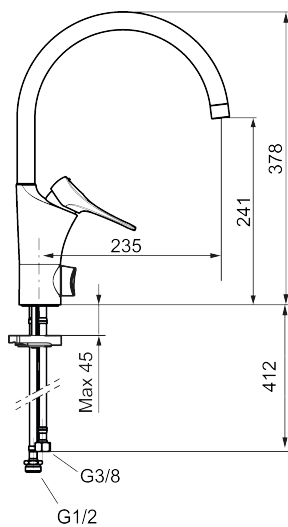

Art.nr: 86017410 RSK: 8312011 Flöde 3 bar: 3,1 l/min

Utförande: Krom, LEED/BREEAM-anpassad

Unika egenskaper

Skyddsmodul 

- Kallstartsfunktion
- Mjukstängande med keramisk avstängning
- Inbyggd, lätt omställbar flödesbegränsning och temperaturspär
- Eco Flow (energi- och vattenbesparande strålsamlare)
- Hög, svängbar pip. Spärrbricka medföljer för 60°, 85°, 110° eller 360°
- Med inbyggd keramisk avstängning för disk- och tvättmaskin. Omställbar mellan KV och VV, förinställd på KV
- Flexibla anslutningsrör i metallspunnen Soft PEX®, lekande G3/8
- Lead Free (blyfri)
- Ljudklass 1
- Hålmått Ø34-37 mm
- Skyddsmodul AA avser utloppspip

Art.nr: 86017410

RSK: 8312011

Reservdelslista

NR.	ART.NR	RSK	BESKRIVNING
1	S600103	8387035	Utloppspip, U-modell, krom
1	S600103.75	8387037	Utloppspip, U-modell, borstad krom
2	S600155	8280012	Hylsa M22 inv., krom
2	S600155.75	8280013	Hylsa M22 inv., borstad krom
3	29102910	8281534	Strålsamlarinsats, 5,5–6,5 l/min vid 3 bar
3	29100500	8281532	Strålsamlarinsats, 5 l/min vid 2–6 bar
3	S600072	8281671	Strålsamlarinsats, 3 l/min vid 2–6 bar