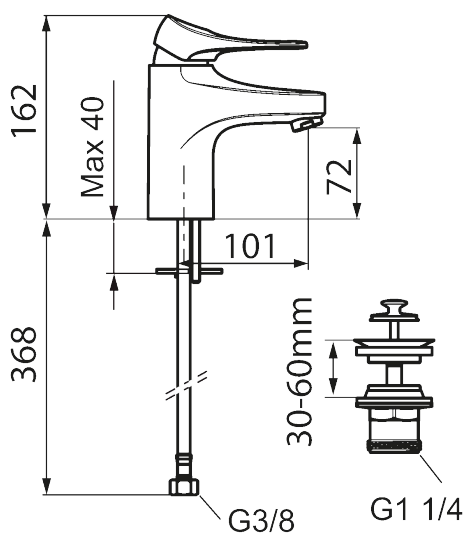

Unike funksjoner

Tilbakeslagssikring **AA**

9000XE servantbatteri

9000XE Servantbatteri er et servantbatteri i børstet krom. Den klassiske designen i kombinasjon med et sparsomt vannforbruk gjør det til et opplagt valg på baderommet. Produktet leveres med silpluggventil.

Artikkelnummer: 86530013 NRF: 4300116 Flow 3 bar: 4,5 l/m

Utførende: Børstet krom

- Med silpluggventil, underdel av hvit plast
- Mykstengende
- Kaldstart
- Eco Flow (energi- og vannbesparende strålesamler)
- Vannmengdebegrenser og temperatursperre
- Lead Free (blyfri)
- Lydklasse 1
- Fleksible Soft PEX®-rør med 3/8" mutter