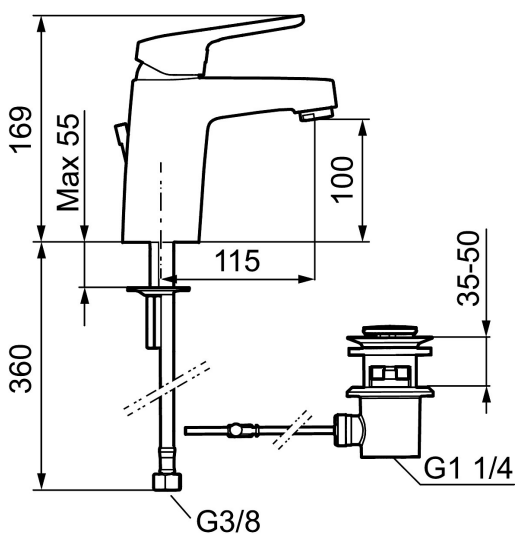

SILJAN servantbatteri

Myke, følsomme linjer og speilblanke overflater. Vi har etterstrebet renhet, enkelhet og energieffektive funksjoner. Vi har fokusert på design og skapt en familie følelse ved hjelp av tilbakevendende former. Stor eller liten? Med Siljan ønsker vi å tilby produkter som passer for alle, uansett smak og størrelse. En flott liten nyhet er Siljan servant Mini, et servantbatteri spesielt utviklet for små badrom eller små hender. Selvfølgelig får du den samme høye kvalitet, bare i et mindre format.

Artikkelnummer: 83550010 NRF: 4300052 Flow 3 bar: 6,2 l/m

Utførende: Krom

Unike funksjoner

Tilbakeslagssikring

- Med oppløftventil i metall
- Mykstengende
- Eco Flow (energi- og vannbesparende strålesamler)
- Kaldstart
- Vannmengdebegrenser og temperatursperre
- Fleksible Soft PEX®-rør med 3/8" mutter