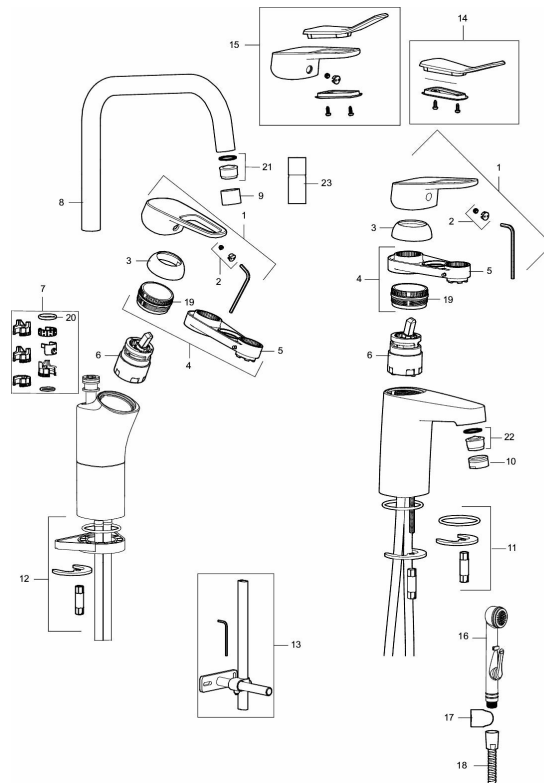

PRODUKTBEKRIVNING

SILJAN servantbatteri

Myke, følsomme linjer og speilblanke overflater. Vi har etterstrebet renhet, enkelhet og energieffektive funksjoner. Vi har fokusert på design og skapt en familie følelse ved hjelp av tilbakevendende former. Stor eller liten? Med Siljan ønsker vi å tilby produkter som passer for alle, uansett smak og størrelse. En flott liten nyhet er Siljan servant Mini, et servantbatteri spesielt utviklet for små badrom eller små hender. Selvfølgelig får du den samme høye kvalitet, bare i et mindre format.

Artikkelnummer: 83550010   NRF: 4300052

Reservedelsliste

NR.	FMM-NR	NRF	BESKRIVELSE
	44450009		Tillbehørspose for fast tut
1	58501000	4304766	Spak, komplett
2	58511000	4304106	Merkeplugg og skrue
3	58521000	4304768	Krom
4	58530140	4303922	Innsatsmutter m/verktøy
5	60770000	4303931	Innsatsnøkkel
6	59115500	4303928	Innsats m/verktøy (rød ring)
6	S600273		Innsats kaldstart med serviceverktøy (grønn ring)
6	59120000	4303831	Innsats, kaldstart (grønn ring)
6	59126000		Innsats m/Eco Plus kaldstart (grønn ring)