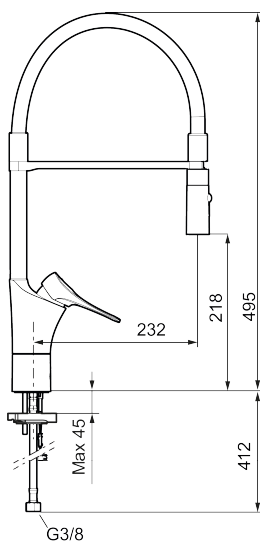

Unike funksjoner

Tilbakeslagssikring

9000XE flexi kjøkkenbatteri

Artikkelnummer: 86140010 **NRF:** 4301034 **Flow 3 bar:** 6,0 l/m
Utførende: Krom, med integrert elektronisk avstengning for maskin

- Mykstengende
- Kaldstart
- Vannmengdebegrenser og temperatursperre
- Svingbar tut sperre 60°, 85°, 110° eller 360°
- 2-strålig ,konsentrert strålebilde og hånddusj
- Med Integrert elektronisk avstengning for oppvaskmaskin. Stenger automatisk etter 4 eller 12 timer
- For hull i benk Ø34-37 mm
- Lead Free (blyfri)
- Fleksible Soft PEX®-rør med 3/8" mutter