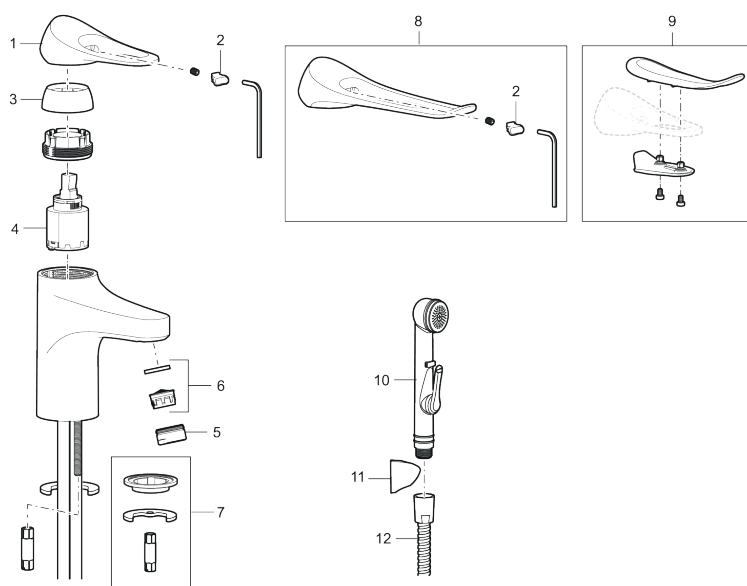

PRODUKTBESKRIVNING

9000XE tvättställsblandare

9000XE Tvättställsblandare LEED/BREEAM-anpassad är en tvättställsblandare i krom. Den klassiska designen i kombination med en återhållsam vattenförbrukning gör den till det självklara valet i badrummet. Produkten är LEED/BREEAM-anpassad vilket innebär att den uppfyller flödeskraven som ställs på vissa ny- och ombyggnationer. Produkten kommer med en självstängande sidohanddusch och metallslang på 1,5m.

Art.nr: 86577310

RSK: 8275934

Reservdelslista

NR.	ART.NR	RSK	BESKRIVNING
1	S600096	8387022	Spak, komplett, krom
1	S600096.75	8387024	Spak, komplett, borstad krom
2	S600097	8387025	Färgmarkering
3	S600101	8387029	Täckhylsa, krom
3	S600101.75	8387031	Täckhylsa, borstad krom
4	S600100	8387028	Insats, med serviceverktyg, för köksblandare (LEED) och tvättställsblandare
4	S600099	8387027	Insats, utan serviceverktyg, för köksblandare (LEED) och tvättställsblandare
4	S600178	8387036	Insats, med serviceverktyg, för tvättställsblandare med sidohanddusch och spolblandare
4	S600272	8387234	Insats, utan serviceverktyg, för tvättställsblandare med sidohanddusch och spolblandare
5	S600156	8280014	Hylsa M24 utv., 13 mm, krom
5	S600156.75	8280015	Hylsa M24 utv., 13 mm, borstad krom
6	S600072	8281671	Strålsamlarinsats, 3 l/min vid 2–6 bar
6	S600226	8280024	Strålsamlarinsats, 1,7 l/min vid 2–6 bar