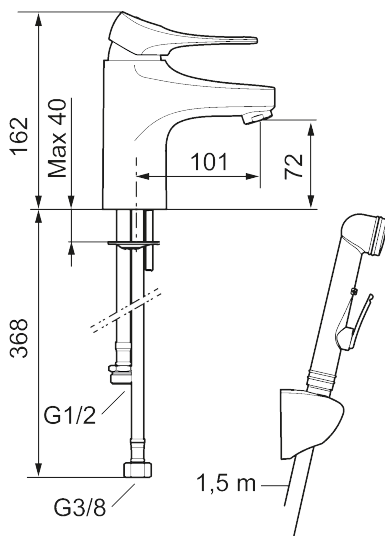

Unika egenskaper

Skyddsmodul **EB**

9000XE tvättställsblandare

9000XE Tvättställsblandare LEED/BREEAM-anpassad är en tvättställsblandare i krom. Den klassiska designen i kombination med en återhållsam vattenförbrukning gör den till det självklara valet i badrummet. Produkten är LEED/BREEAM-anpassad vilket innebär att den uppfyller flödeskraven som ställs på vissa ny- och ombyggnationer. Produkten kommer med en självstängande sidohanddusch och metallslang på 1,5m.

Art.nr: 86577310 RSK: 8275934 Flöde 3 bar: 3,0 l/min

Utförande: Krom, LEED/BREEAM-anpassad

- Med självstängande handdusch, väggfäste och slang
- Kallstartsfunktion
- Mjukstängande med keramisk avstängning
- Inbyggd, lätt omställbar flödesbegränsning och temperaturspär
- Eco Flow (energi- och vattenbesparande strålsamlare)
- Flexibla anslutningsrör i metallspunnen Soft PEX[®], lekande G3/8
- Lead Free (blyfri)
- Ljudklass 1
- Hålmått Ø34–37 mm

PRODUKTBESKRIVNING

9000XE tvättställsblandare

9000XE Tvättställsblandare LEED/BREEAM-anpassad är en tvättställsblandare i krom. Den klassiska designen i kombination med en återhållsam vattenförbrukning gör den till det självklara valet i badrummet. Produkten är LEED/BREEAM-anpassad vilket innebär att den uppfyller flödeskraven som ställs på vissa ny- och ombyggnationer. Produkten kommer med en självstängande sidohanddusch och metallslang på 1,5m.

NR.	ART.NR	RSK	BESKRIVNING
7	S600160	8387096	Monteringssats, tvättställsblandare
8	S600175	8387083	Care-spak, komplett
9	S600106	8397001	Care-kit
10	S600206	8233049	Självstängande handdusch, krom
11	S600157	8239542	Handduschhållare, krom
11	S600157.75	8239544	Handduschhållare, borstad krom
12	S600152	8236561	Högtrycksslang, 1,5 m, krom