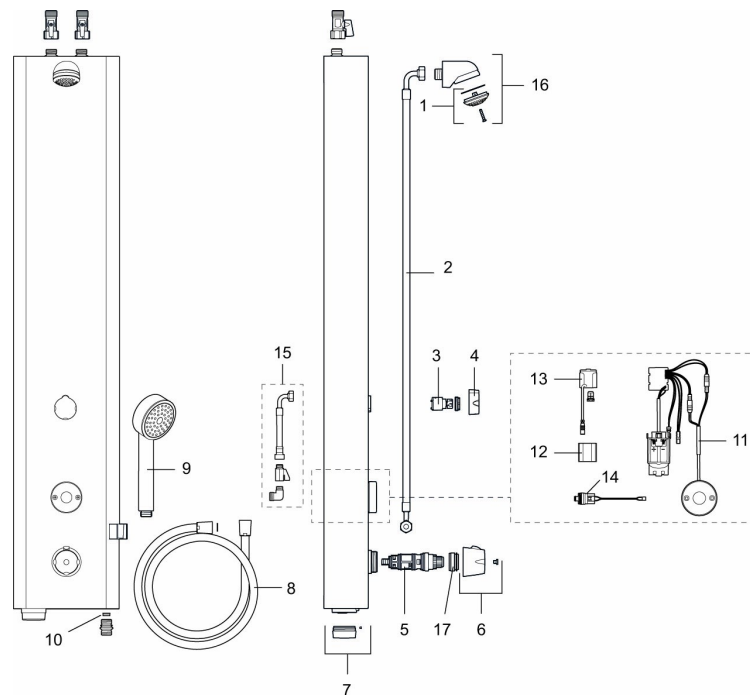

Installation:

- Anslutning uppåt G1/2". Kulventil med lekande mutter beställs separat
- Batteridrift, anpassningsbar för nät drift
- Vid nät drift krävs AC-adapter art.nr. S600132 och stickproppsadapter art.nr. S600129, alternativt transformator art.nr. S600128

PRODUKTBESKRIVNING

FM Mattsson tronic duschpanel WMS, med termostatblandare, batteridrift

Art.nr: 95076000

RSK: 8255829

Reservdelslista

NR.	ART.NR	RSK	BESKRIVNING
1	29182000	8221808	Duschsil
2	39090700	8221813	Anslutningsslang, 700 mm
3	59072000	8221814	Insats till omkastare
4	16221700	8221796	Vred till omkastare
5	38607000	8591963	Reglerpaket, komplett, inkl. serviceverktyg
6	S600222	8239545	Temperaturratt, komplett
7	16222600	8438816	Batterilock, svart
8	34831750	8221810	Duschslang, 1,75 m
9	94760900	8221816	Handdusch
10	29900600	8224321	Flödesbegränsare, konstantflöde 6 l/min vid 2–6 bar
10	29900900	8221809	Flödesbegränsare, konstantflöde 9 l/min vid 2–6 bar
10	29901200	8224320	Flödesbegränsare, konstantflöde 12 l/min vid 2–6 bar
11	16216500	8438815	Elektronikenhet

NR.	ART.NR	RSK	BESKRIVNING
12	S600135	8483191	Batteri
13	S600132	8438826	AC adapter
14	16202000	8221794	Magnetventil
15	39090000	8221812	Anslutningskit, montering bakifrån
16	S600025	8221869	Komplett duschhuvud
17	409364.AE	8346506	Skållningsskyddsring, (Max 42°)