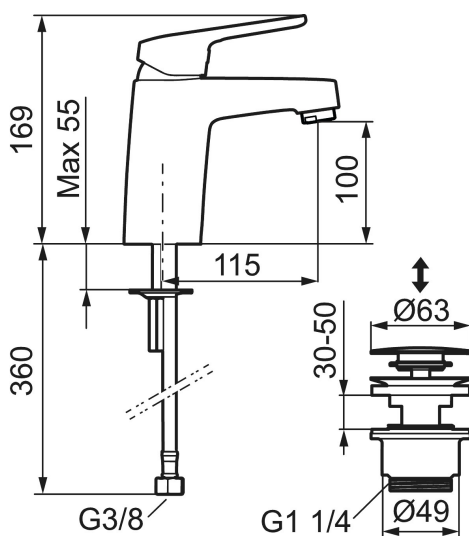

Artikel-nummer: 83535010 VVS: 701572904 Flow 3 bar: 6,2 l/m

Beskrivelse: Krom

### Unikke egenskaber

Tilbageløbssikring 

- Bundventil med klikfunktion.
- **Koldstart.**
- 115 mm fremspring.
- Soft Closing og keramisk kartusche.
- Indbygget temperatur- og flowbegrænser.
- Eco Flow (energi- og vandbesparende perlator).
- Flexible tilslutningsslanger.
- Hulstørrelse Ø32-36 mm.
- **5 års trykgaranti.**