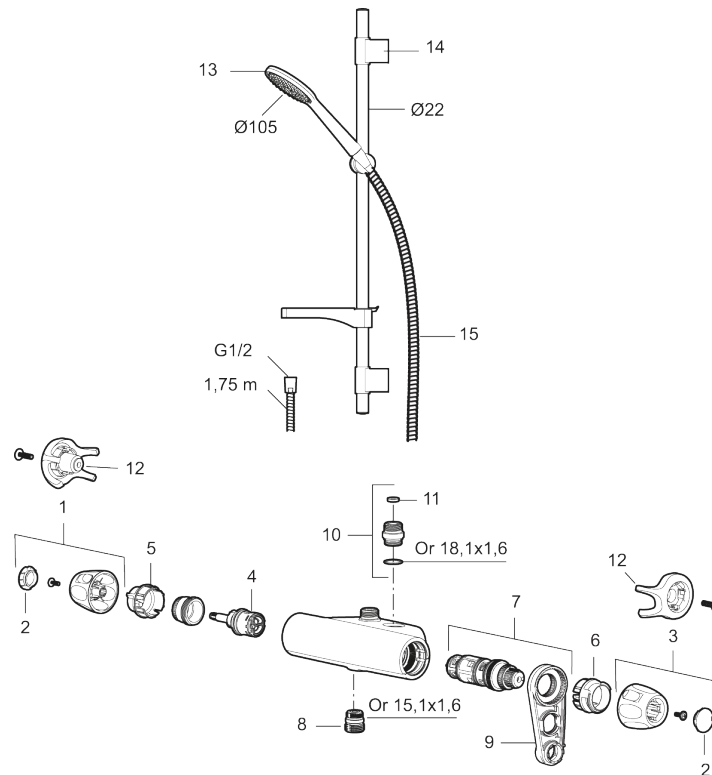

**Art.nr:** 86860000 **RSK:** 8283234 **Flöde 3 bar:** 6,9 l/min

**Utförande:** Krom, 40 c/c, inlopp ned

### Unika egenskaper

Skyddsmodul 

- Säkerhetsblandare art.nr. 8685-0000 och duschset art.nr. 8670-0000
- Duschsetet har handdusch med kalkavvisande sil, slang, duschstång med väggfästning och tvålhylla
- Lead Free (blyfri)
- Ljudklass 1
- Duschansl. utsprång från vägg: 51 mm

## Reservdelslista

NR.	ART.NR	RSK	BESKRIVNING
1	S600083	8218917	Ratt, mängdratt, komplett, krom
1	S600083.75	8218919	Ratt, mängdratt, komplett, borstad krom
2	S600116	8218920	Täcklock, krom
2	S600116.75	8218922	Täcklock, borstad krom
3	S600082	8218914	Ratt, temperaturratt, komplett, krom
3	S600082.75	8218916	Ratt, temperaturratt, komplett, borstad krom
4	S600020	8441462	Keramiskt överstycke, med serviceverktyg (duschblandare)
5	S600086	8439710	Stoppring, standard
6	S600087	8439711	Skällningsskyddsring
7	S600084	8439709	Termostatsinsats, komplett med serviceverktyg
8	S600088	8439712	Nippel M18x1-G1/2 (duschblandare)

NR.	ART.NR	RSK	BESKRIVNING
9	60770000	8591918	Serviceverktyg
10	59820800	8591970	Anslutningsnippel
11	38632006	8590311	Filter, 2-pack
12	S600105	8439713	Care-vred, svart, 2-pack
13	S600091	8233001	Handdusch, krom
13	S600091.75	8233003	Handdusch, borstad krom
14	S600095	8239500	Väggfäste, krom
14	S600095.75	8221926	Väggfäste, borstad krom
15	S600109	8252036	Duschslang, 1,75 m, krom
15	S600109.75	8252038	Duschslang, 1,75 m, borstad krom