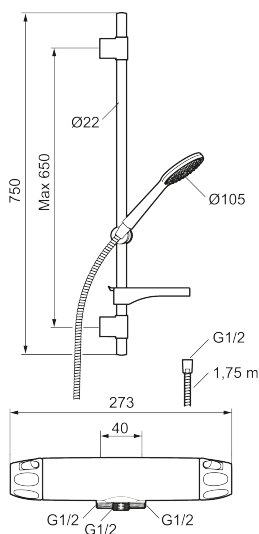

9000XE duschpaket

9000XE Duschpaket är vårt kompletta duschpaket med blandare och duschset i krom. Blandaren tillsammans med det generöst tilltagna munstycket ger en behaglig duschupplevelse med bra tryck och spridning utan att slösa på vattnet. Duschpaketet monteras enkelt i alla typer av badrum. Produkten kan kompletteras med badkarspip.

Art.nr: 86860000 **RSK:** 8283234 **Flöde 3 bar:** 6,9 l/min

Utförande: Krom, 40 c/c, inlopp ned

Unika egenskaper

Skyddsmodul

- Säkerhetsblandare art.nr. 8685-0000 och duschset art.nr. 8670-0000
- Duschsetet har handdusch med kalkavvisande sil, slang, duschstång med väggfästning och tvålhylla
- Lead Free (blyfri)
- Ljudklass 1
- Duschansl. utsprång från vägg: 51 mm