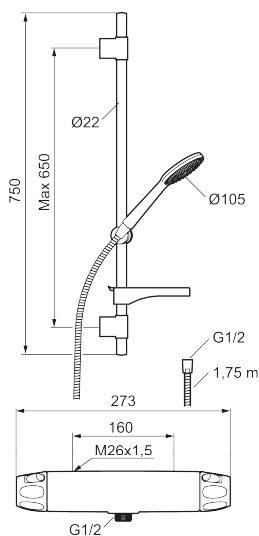

## 9000XE duschpaket

9000XE Duschpaket är vårt kompletta duschpaket med blandare och duschset i krom. Blandaren tillsammans med det generöst tilltagna munstycket ger en behaglig duschupplevelse med bra tryck och spridning utan att slösa på vattnet. Duschpaketet monteras enkelt i alla typer av badrum. Produkten kan kompletteras med badkarspip.

Art.nr: 86820000 RSK: 8283228 Flöde 3 bar: 6,9 l/min

Utförande: Krom, 160 c/c

### Unika egenskaper

Skyddsmodul 

- Säkerhetsblandare 9000XE och duschset 9000XE
- Duschsetet har handdusch med kalkavvisande sil, slang, duschstång med väggfästning och tvålhylla
- Lead Free (blyfri)
- Ljudklass 1
- Duschansl. utsprång från vägg: 81 mm