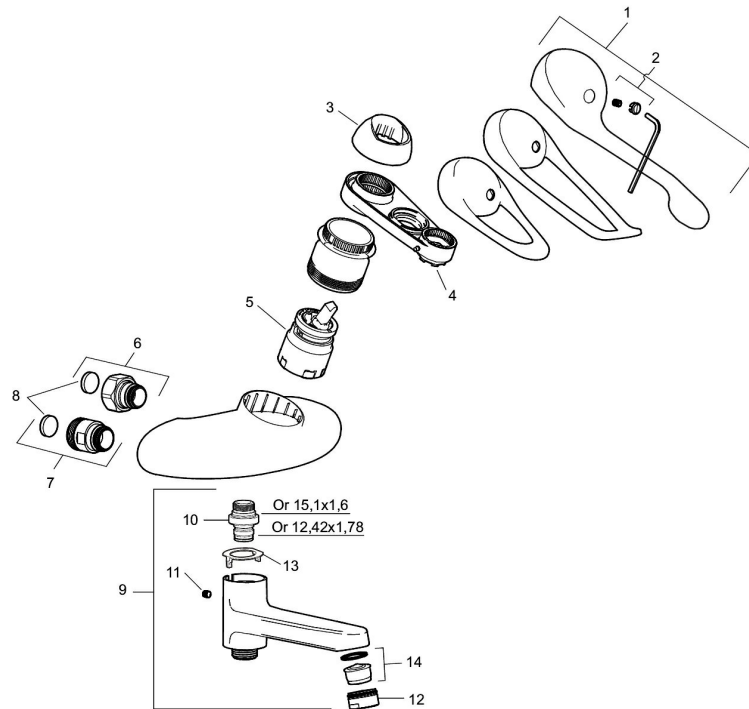

Art.nr: 81910000 RSK: 8235428

Utförande: Krom, 160 c/c, pipvarianter finns som tillbehör

Unika egenskaper

Skyddsmodul 

- Mjukstängande med keramisk avstängning
- Utan pip, med anslutning för badkarspip
- För montering av omkastare
- Med typpodkända backventiler
- Anslutning utsprång från vägg: 60 mm
- OBS! Får ej användas tillsammans med självstängande handdusch

PRODUKTBESKRIVNING

9000E badkarsblandare

Här finns en optimerad samverkan mellan form och funktion. FM Mattsson 9000E visar vägen för en ny generation blandare, som miljöanpassats in i minsta detalj. Blandaren skänker ett vackert intryck och redan i sitt grundutförande ger den unika funktioner som sparar energi med bibehållen komfort

Art.nr: 81910000

RSK: 8235428

Reservdelslista

| NR. | ART.NR | RSK | BESKRIVNING |
|-----|----------|---------|--|
| 1 | 58500000 | 8591936 | Spak, komplett, längd: 90 mm |
| 1 | 58501750 | 8591937 | Spak, komplett, längd: 150 mm |
| 1 | 58501800 | 8592048 | Spak, komplett, längd: 180 mm |
| 2 | 58510000 | 8591944 | Färgmarkering och fästskruv till spak |
| 3 | 58520000 | 8591945 | Täckhylsa |
| 4 | 60770000 | 8591918 | Serviceverktyg |
| 5 | 59130009 | 8591972 | Insats med serviceverktyg, kartong |
| 6 | 59811800 | 8592011 | Anslutningsnippel 150 c/c (vänstergängad) |
| 7 | 59800800 | 8592005 | Anslutningsnippel 160 c/c |
| 8 | 38680009 | 8591701 | Filtersats, inkl. o-ringar, serviceverktyg |
| 9 | 82990000 | 8154073 | Utloppspip med vridpipomkastare |
| 10 | 39754000 | 8591969 | Nippel M18x1 med o-ring (badkarsblandare) |

| NR. | ART.NR | RSK | BESKRIVNING |
|------------|---------------|------------|---|
| 11 | 38086000 | 8439701 | Låsskruv |
| 12 | 29142400 | 8281526 | Hylsa M24 utv., 13 mm |
| 13 | 38521000 | 8295345 | Spärring |
| 14 | 29102650 | 8281547 | Strålsamlarinsats 20–24 l/min vid 300 kPa |