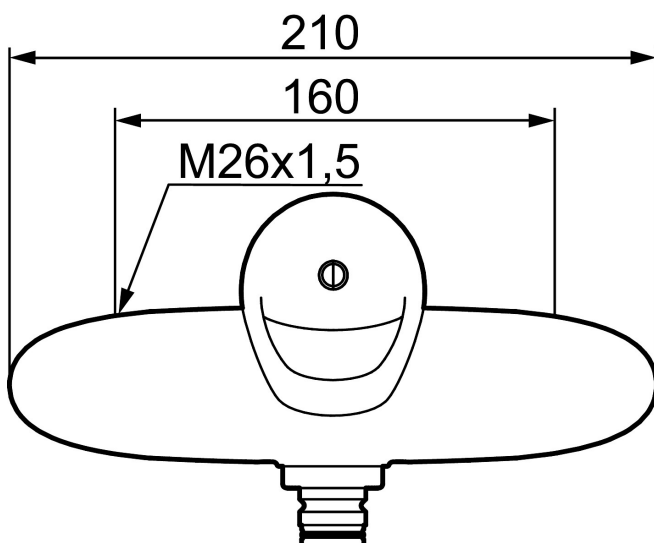

Art.nr: 81910000 RSK: 8235428

Utförande: Krom, 160 c/c, pipvarianter finns som tillbehör

Unika egenskaper

Skyddsmodul 

- Mjukstängande med keramisk avstängning
- Utan pip, med anslutning för badkarspip
- För montering av omkastare
- Med typpodkända backventiler
- Anslutning utsprång från vägg: 60 mm
- OBS! Får ej användas tillsammans med självstängande handdusch