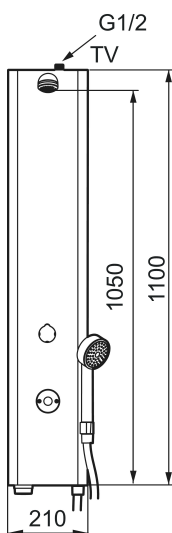

Unika egenskaper

Skyddsmodul 

FM Mattsson tronic duschpanel WMS, för tempererat vatten, batteridrift

Art.nr: 95000700 RSK: 8255826

Utförande: Rostfritt utförande, batteridrift (inkl. batteri)

- Med handdusch och slang
- Förblandat vatten
- Programmerbar startknapp. Spoltid från 10–60 sek, (30 sek är fabriksinställt)
- Duschstrålen kan vinklas +/- 5°
- Flöde 9 l/min
- Mjukstängande magnetventil
- Spoltidsbegränsning, förhindrar översvämning
- Städläge, tidsbegränsad avstängning vid rengöring
- WMS-blandare med möjlighet till trådlös uppkoppling mot vårt Tronic WMS system alternativ programmering via Dongel
- Låg strömförbrukning – lång livslängd
- Kan genomspolas med hetvatten för legionellasanering
- Återströmningskydd enligt EU-standard SS-EN 1717

Installation:

- Anslutning uppåt G1/2". Kulventil med lekande mutter beställs separat
- Batteridrift, anpassningsbar till nät drift
- Vid nät drift 12V krävs AC-adapter art.nr. S600132 och stickproppsadapter art.nr. S600129, alternativt transformator art.nr. S600128