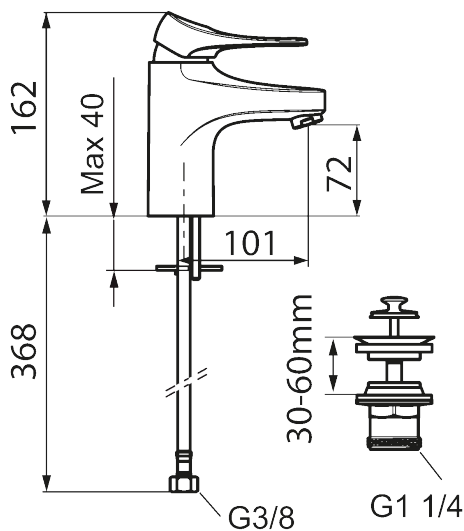

## Håndvaskarmatur 9000XE

9000XE håndvaskarmatur er et håndvaskarmatur i børstet krom. Det klassiske design kombineret med et mådeholdent vandforbrug gør det til det oplagte valg til badeværelset. Produktet leveres med løft-op bundventil.

Artikel-nummer: 86530013 VVS: 701484314 Flow 3 bar: 4,5 l/m

Beskrivelse: Børstet krom

- Løft-op bundventil med underdel i hvid plast.
- Koldstart.
- 101 mm fremspring.
- Soft Closing og keramisk kartusche.
- Indbygget temperatur- og flowbegrænser.
- Eco Flow (energi- og vandbesparende perlator).
- Fleksible tilslutningsslanger i metalflettet Soft-PEX®, G3/8.
- Lead Free (blyfri).
- Hulstørrelse Ø34-37 mm.
- Lydklasse 1.
- **10 års funktionsgaranti.**