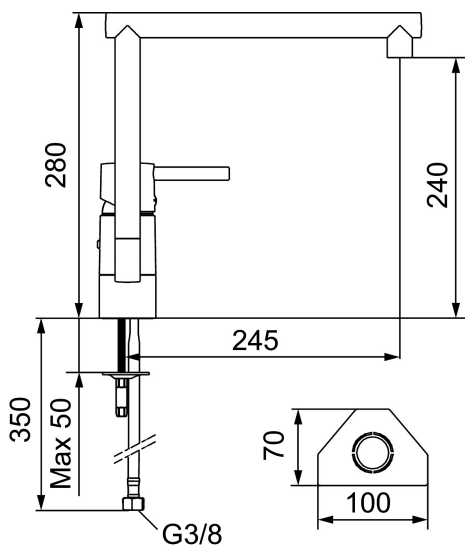

Køkkenarmatur Garda IV

Garda er en blandingsbatteriserie med et stilrent og minimalistisk formsprog. Det fremhæver totaloplevelsen af et moderne køkken og bygger på vores unikke tekniske fordele i form af blandt andet soft closing og keramisk tætning.

Desuden kan tuden udskiftes. Du kan med et enkelt håndgreb udskifte tuden og variere blandingsbatteriets udseende efter smag og behag. Valget er dit.

Artikel-nummer: 96300010 VVS: 705862504

Beskrivelse: Krom

- Til køkkenvask.
- Soft Closing og keramisk kartusche.
- Høj buet L-svingtud 110°.
- 245 mm fremspring.
- Integreret perlator M21,5.
- Indbygget temperatur- og flowbegrænser.
- Eco Flow (energi- og vandbesparende perlator).
- Flexible tilslutningslanger.
- Hulstørrelse Ø32-35 mm.
- **5 års trykgaranti.**