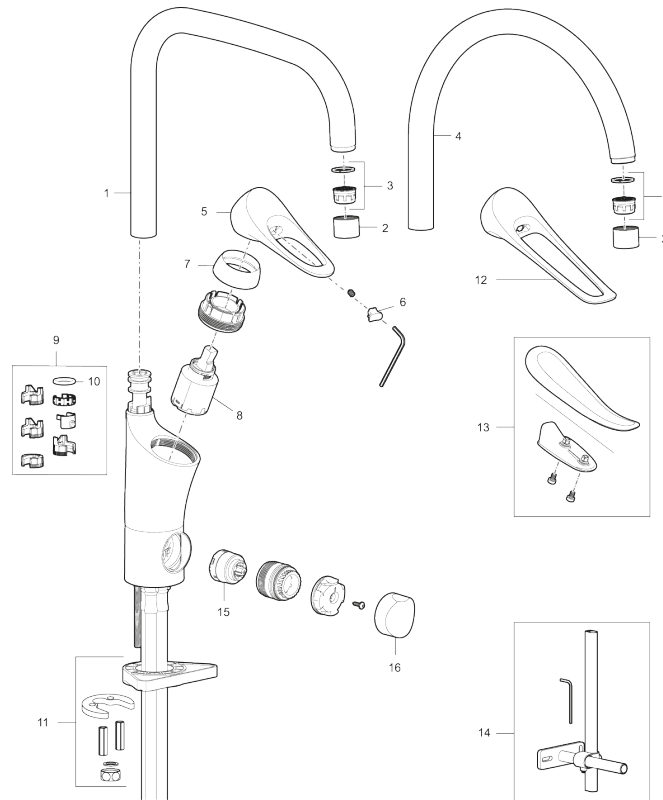

9000XE care kjøkkenbatteri med 165 mm spak

Artikkelnummer: 86014010 NRF: 4301021

Utførende: Krom

- Mykstengende
- Kaldstart
- Eco Flow (energi- og vannbesparende strålesamler)
- Vannmengdebegrenser og temperatursperre
- Svingbar tut sperre 60°, 85°, 110° eller 360°
- Avstengning for maskin Kv, omstillbar til Vv
- For hull i benk Ø34-37 mm
- Lead Free (blyfri)
- Lydklasse 1
- Fleksible Soft PEX®-rør med 3/8" mutter

Unike funksjoner

Tilbakeslagssikring

PRODUKTBESKRIVNING

9000XE care kjøkkenbatteri med 165 mm spak

Artikkelnummer: 86014010 NRF: 4301021

Reservedelsliste

NR.	FMM-NR	NRF	BESKRIVELSE
1	S600103	4305253	Utløpstut, U-modell, krom
1	S600103.75	4305254	Utløpstut, U-modell, børstet krom
2	S600155	4305244	Hylse for strålesamler M22 innv., krom
2	S600155.75	4305289	Hylse for strålesamler M22 innv., børstet krom
3	29102910		Innsats strålesamler 5,5-6,5 l/min ved 3 bar
3	29100500		Innsats strålesamler 5 l/min ved 2-6 bar, Eco
3	S600072	4305261	Innsats strålesamler 3 l/min ved 2-6 bar
4	S600102	4305251	Utløpstut, C-modell, krom
4	S600102.75	4305252	Utløpstut, C-modell, børstet krom
5	S600096	4305273	Spak, krom
5	S600096.75	4305274	Spak, børstet krom
6	S600097	4305275	Merkeplugg
7	S600101	4305279	Dekkhylse, krom

NR.	FMM-NR	NRF	BESKRIVELSE
7	S600101.75	4305281	Dekkhylse, børstet krom
8	S600098	4305276	Innsats, inkl. serviceverktøy, for kjøkkenbatteri
8	S600209	4305295	Innsats, for kjøkkenbatteri
8	S600100	4305278	Innsats, inkl. serviceverktøy, kjøkkenbatterier (LEED) og servantbatterier
8	S600099	4305277	Innsats, kjøkkenbatterier (LEED) og servantbatterier
9	58641000		Låsesett for tut
10	37801550		O-ring (15,54 x 2,62), 2-pakk
11	39142800	4303916	Monteringstilbehør for kjøkkenbatteri
12	S600175	4305291	Care-spak, komplett
13	S600106	4305236	Care-sett
14	39147000	4303875	Stabiliseringssats
15	59271000	4305716	Innsats for maskinavstengning
16	S600104	4305235	Vrider/ratt, krom