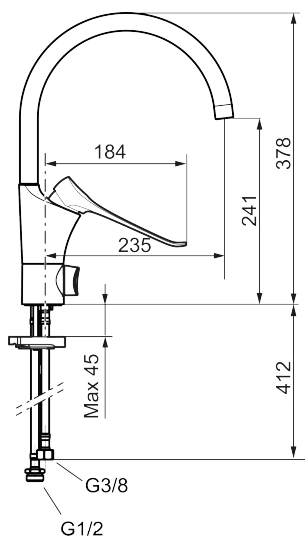

9000XE care kjøkkenbatteri med 165 mm spak

Artikkelnummer: 86014010 NRF: 4301021

Utførende: Krom

- Mykstengende
- Kaldstart
- Eco Flow (energi- og vannbesparende strålesamler)
- Vannmengdebegrenser og temperatursperre
- Svingbar tut sperre 60°, 85°, 110° eller 360°
- Avstengning for maskin Kv, omstillbar til Vv
- For hull i benk Ø34-37 mm
- Lead Free (blyfri)
- Lydklasse 1
- Fleksible Soft PEX®-rør med 3/8" mutter

Unike funksjoner

Tilbakeslagssikring

PRODUKTBESKRIVNING

9000XE care kjøkkenbatteri med 165 mm spak

Artikkelnummer: 86014010 NRF: 4301021

Reservedelsliste

NR.	FMM-NR	NRF	BESKRIVELSE
1	S600103	4305253	Utløpstut, U-modell, krom
1	S600103.75	4305254	Utløpstut, U-modell, børstet krom
2	S600155	4305244	Hylse for strålesamler M22 innv., krom
2	S600155.75	4305289	Hylse for strålesamler M22 innv., børstet krom
3	29102910		Innsats strålesamler 5,5-6,5 l/min ved 3 bar
3	29100500		Innsats strålesamler 5 l/min ved 2-6 bar, Eco
3	S600072	4305261	Innsats strålesamler 3 l/min ved 2-6 bar
4	S600102	4305251	Utløpstut, C-modell, krom
4	S600102.75	4305252	Utløpstut, C-modell, børstet krom
5	S600096	4305273	Spak, krom
5	S600096.75	4305274	Spak, børstet krom
6	S600097	4305275	Merkeplugg
7	S600101	4305279	Dekkhylse, krom