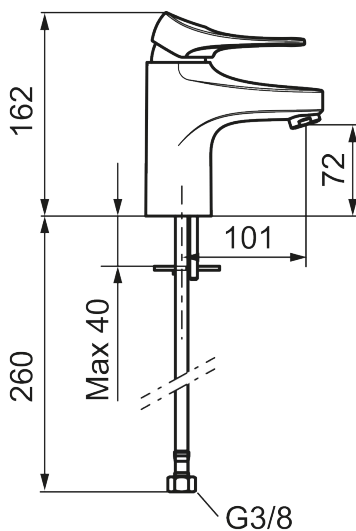

9000XE servantbatteri

9000XE Servantbatteri er et servantbatteri i børstet krom. Den klassiske designen i kombinasjon med et sparsomt vannforbruk gjør det til et opplagt valg på baderommet.

Artikkelnummer: 86502013 NRF: 4300106 Flow 3 bar: 4,5 l/m
Utførende: Børstet krom, med Soft PEX®-rør L=260 mm

Tilbakeslagssikring

PRODUKTBESKRIVNING

9000XE servantbatteri

9000XE Servantbatteri er et servantbatteri i børstet krom. Den klassiske designen i kombinasjon med et sparsomt vannforbruk gjør det til et opplagt valg på baderommet.

NR.	FMM-NR	NRF	BESKRIVELSE
11	S600208		Hånddusjholder, krom
12	S600152	4305288	Høytrykkslange, lengde 1,5 m, krom