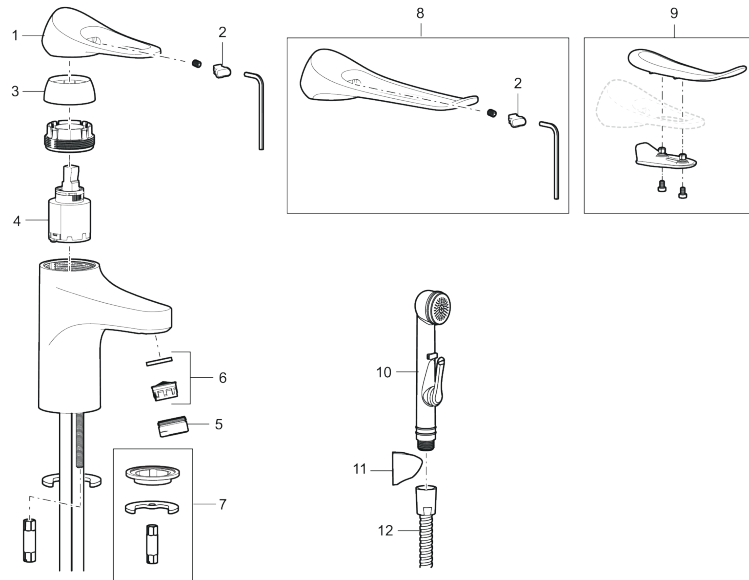

9000XE servantbatteri

9000XE Servantbatteri er et servantbatteri i børstet krom. Den klassiske designen i kombinasjon med et sparsomt vannforbruk gjør det til et opplagt valg på baderommet.

Artikkelnummer: 86502013 NRF: 4300106 Flow 3 bar: 4,5 l/m
Utførende: Børstet krom, med Soft PEX®-rør L=260 mm

Tilbakeslagssikring

PRODUKTBESKRIVNING

9000XE servantbatteri

9000XE Servantbatteri er et servantbatteri i børstet krom. Den klassiske designen i kombinasjon med et sparsomt vannforbruk gjør det til et opplagt valg på baderommet.

Artikkelnummer: 86502013 NRF: 4300106

Reservedelsliste

NR.	FMM-NR	NRF	BESKRIVELSE
1	S600096	4305273	Spak, krom
1	S600096.75	4305274	Spak, børstet krom
2	S600097	4305275	Merkeplugg
3	S600101	4305279	Dekkhylse, krom
3	S600101.75	4305281	Dekkhylse, børstet krom
4	S600100	4305278	Innsats, inkl. serviceverktøy, kjøkkenbatterier (LEED) og servantbatterier
4	S600099	4305277	Innsats, uten serviceverktøy, kjøkkenbatterier (LEED) og servantbatterier
4	S600178	4305292	Innsats med verktøy
4	S600272		Innsats, uten serviceverktøy
5	S600156	4305246	Hylse for strålesamler M24 utv., 13 mm, krom
5	S600156.75	4305247	Hylse for strålesamler M24 utv., 13 mm, børstet krom
6	S600072	4305261	Innsats strålesamler 3 l/min ved 2–6 bar
6	S600226	4305296	Innsats strålesamler 1,7 l/min ved 2–6 bar
7	S600160		Monteringstilbehør for servantbatteri
8	S600175	4305291	Care-spak, komplett
9	S600106	4305236	Care-sett
10	S600206	4305294	Selvstengende hånddusj, krom

NR.	FMM-NR	NRF	BESKRIVELSE
11	S600208		Hånddusjholder, krom
12	S600152	4305288	Høytrykkslange, lengde 1,5 m, krom