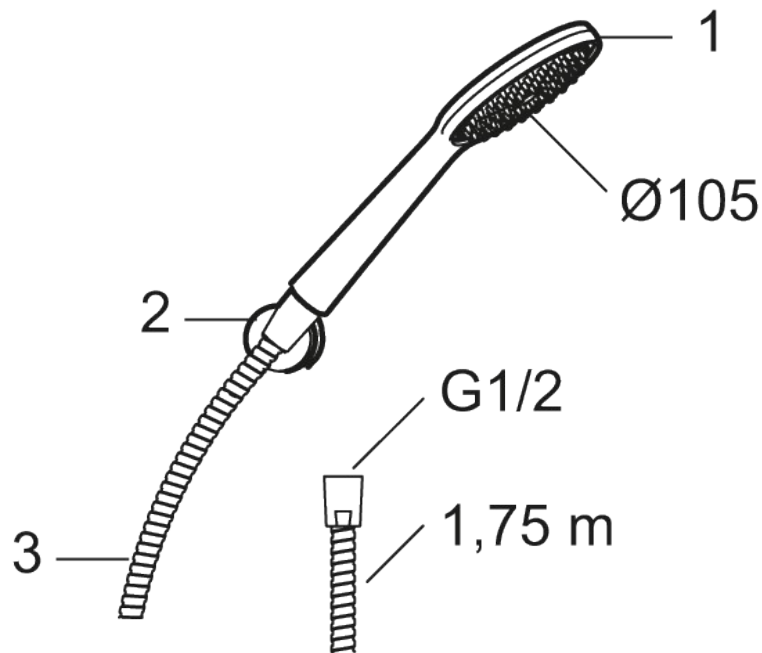

9000XE handduschset

9000XE Handduschset är ett duschset i borstad krom med handdusch, metallslang och ett enkelt tillhörande väggfäste. Det generöst tilltagna munstycket ger en behaglig duschupplevelse med bra tryck och spridning utan att slösa på vattnet. Duschsetet monteras enkelt i alla typer av badrum

Art.nr: 86720003 RSK: 8320399 Flöde 3 bar: 6,9 l/min

Utförande: Borstad krom

- Handdusch med kalkavvisande sil
- Använd medföljande packningar som tätning i muttrarna
- Lead Free (blyfri)
- OBS! Slangen får ej förses med avstängning

Unika egenskaper

PRODUKTBESKRIVNING

9000XE handduschset

9000XE Handduschset är ett duschset i borstad krom med handdusch, metallslang och ett enkelt tillhörande väggfäste. Det generöst tilltagna munstycket ger en behaglig duschupplevelse med bra tryck och spridning utan att slösa på vattnet. Duschsetet monteras enkelt i alla typer av badrum

Art.nr: 86720003

RSK: 8320399

Reservdelslista

NR.	ART.NR	RSK	BESKRIVNING
1	S600091	8233001	Handdusch, krom
1	S600091.75	8233003	Handdusch, borstad krom
2	S600157	8239542	Handduschhållare, krom
2	S600157.75	8239544	Handduschhållare, borstad krom
3	S600109	8252036	Duschslang, 1,75 m, krom
3	S600109.75	8252038	Duschslang, 1,75 m, borstad krom