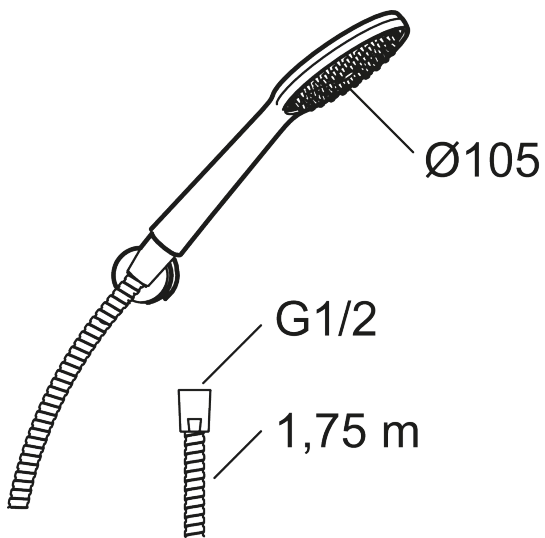

9000XE handduschset

9000XE Handduschset är ett duschset i borstad krom med handdusch, metallslang och ett enkelt tillhörande väggfäste. Det generöst tilltagna munstycket ger en behaglig duschupplevelse med bra tryck och spridning utan att slösa på vattnet. Duschsetet monteras enkelt i alla typer av badrum

Art.nr: 86720003 RSK: 8320399 Flöde 3 bar: 6,9 l/min

Utförande: Borstad krom

- Handdusch med kalkavvisande sil
- Använd medföljande packningar som tätning i muttrarna
- Lead Free (blyfri)
- OBS! Slangen får ej förses med avstängning

Unika egenskaper

PRODUKTBESKRIVNING

9000XE handduschset

9000XE Handduschset är ett duschset i borstad krom med handdusch, metallslang och ett enkelt tillhörande väggfäste. Det generöst tilltagna munstycket ger en behaglig duschupplevelse med bra tryck och spridning utan att slösa på vattnet. Duschsetet monteras enkelt i alla typer av badrum

Art.nr: 86720003

RSK: 8320399

Reservdelslista

NR.	ART.NR	RSK	BESKRIVNING
1	S600091	8233001	Handdusch, krom
1	S600091.75	8233003	Handdusch, borstad krom
2	S600157	8239542	Handduschhållare, krom
2	S600157.75	8239544	Handduschhållare, borstad krom
3	S600109	8252036	Duschslang, 1,75 m, krom
3	S600109.75	8252038	Duschslang, 1,75 m, borstad krom