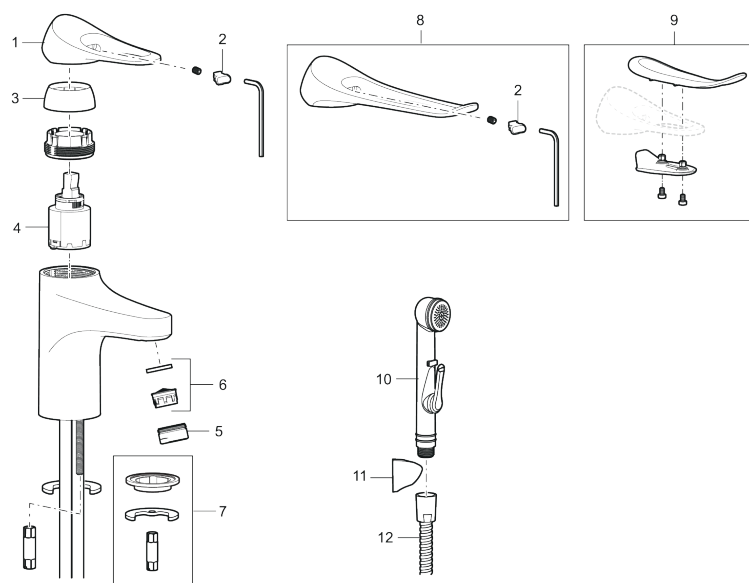

9000XE care servantbatteri med 165 mm spak

Artikkelnummer: 86504110 Flow 3 bar: 1,7 l/m

Utførende: Krom, LEED/BREEAM-tilpasset

- Mykstengende
- Kaldstart
- Eco Flow (energi- og vannbesparende strålesamler)
- Vannmengdebegrenser og temperatursperre
- Lead Free (blyfri)
- Lydklasse 1
- Fleksible Soft PEX®-rør med 3/8" mutter

Unike funksjoner

Tilbakeslagssikring

PRODUKTBESKRIVNING

9000XE care servantbatteri med 165 mm spak

Artikkelnummer: 86504110

Reservedelsliste

NR.	FMM-NR	NRF	BESKRIVELSE
1	S600096	4305273	Spak, krom
1	S600096.75	4305274	Spak, børstet krom
2	S600097	4305275	Merkeplugg
3	S600101	4305279	Dekkhylse, krom
3	S600101.75	4305281	Dekkhylse, børstet krom
4	S600100	4305278	Innsats, inkl. serviceverktøy, kjøkkenbatterier (LEED) og servantbatterier
4	S600099	4305277	Innsats, uten serviceverktøy, kjøkkenbatterier (LEED) og servantbatterier
4	S600178	4305292	Innsats med verktøy
4	S600272		Innsats, uten serviceverktøy
5	S600156	4305246	Hylse for strålesamler M24 utv., 13 mm, krom
5	S600156.75	4305247	Hylse for strålesamler M24 utv., 13 mm, børstet krom
6	S600072	4305261	Innsats strålesamler 3 l/min ved 2–6 bar
6	S600226	4305296	Innsats strålesamler 1,7 l/min ved 2–6 bar
7	S600160		Monteringstilbehør for servantbatteri
8	S600175	4305291	Care-spak, komplett
9	S600106	4305236	Care-sett
10	S600206	4305294	Selvstengende hånddusj, krom

NR.	FMM-NR	NRF	BESKRIVELSE
11	S600208		Hånddusjholder, krom
12	S600152	4305288	Høytrykkslange, lengde 1,5 m, krom