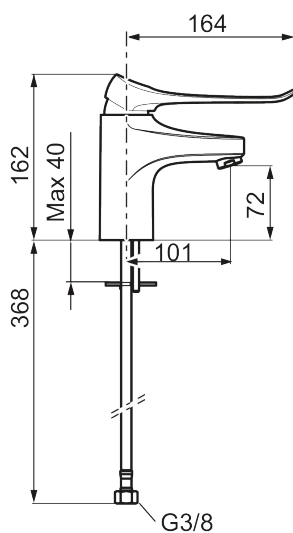

9000XE care servantbatteri med 165 mm spak

Artikkelnummer: 86504110 Flow 3 bar: 1,7 l/m

Utførende: Krom, LEED/BREEAM-tilpasset

- Mykstengende
- Kaldstart
- Eco Flow (energi- og vannbesparende strålesamler)
- Vannmengdebegrenser og temperatursperre
- Lead Free (blyfri)
- Lydklasse 1
- Fleksible Soft PEX®-rør med 3/8" mutter

Unike funksjoner

Tilbakeslagssikring

PRODUKTBESKRIVNING

9000XE care servantbatteri med 165 mm spak

Artikkelnummer: 86504110

Reservedelsliste

NR.	FMM-NR	NRF	BESKRIVELSE
1	S600096	4305273	Spak, krom
1	S600096.75	4305274	Spak, børstet krom
2	S600097	4305275	Merkeplugg
3	S600101	4305279	Dekkhylse, krom
3	S600101.75	4305281	Dekkhylse, børstet krom
4	S600100	4305278	Innsats, inkl. serviceverktøy, kjøkkenbatterier (LEED) og servantbatterier
4	S600099	4305277	Innsats, uten serviceverktøy, kjøkkenbatterier (LEED) og servantbatterier
4	S600178	4305292	Innsats med verktøy
4	S600272		Innsats, uten serviceverktøy
5	S600156	4305246	Hylse for strålesamler M24 utv., 13 mm, krom
5	S600156.75	4305247	Hylse for strålesamler M24 utv., 13 mm, børstet krom
6	S600072	4305261	Innsats strålesamler 3 l/min ved 2–6 bar
6	S600226	4305296	Innsats strålesamler 1,7 l/min ved 2–6 bar
7	S600160		Monteringstilbehør for servantbatteri
8	S600175	4305291	Care-spak, komplett
9	S600106	4305236	Care-sett
10	S600206	4305294	Selvstengende hånddusj, krom

NR.	FMM-NR	NRF	BESKRIVELSE
11	S600208		Hånddusjholder, krom
12	S600152	4305288	Høytrykkslange, lengde 1,5 m, krom