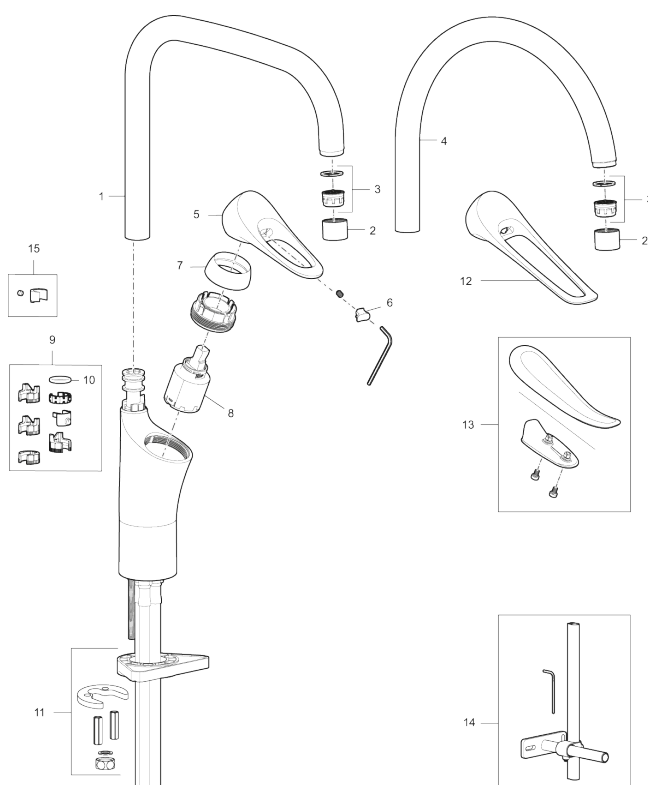

PRODUKTBESKRIVNING

9000XE kjøkkenbatteri

9000XE Kjøkkenbatteri med C-tut i krom får plass i et hvilket som helst kjøkken, uansett størrelse. Kjøkkenbatteriet er blyfritt og har våre smarte, innovative og energibesparende funksjoner som kaldstart, mykstengning, temperatursperre samt energi- og vannbesparende strålesamler. Den tidløse og formålstjenlige designen gjør dette kjøkkenbatteriet til et både funksjonelt og estetisk holdbart innslag i det moderne hjemmet. Produktet er LEED/BREEAM-tilpasset. Det innebærer at det oppfyller de vannmengdekravene som stilles til visse ny- og ombygginger.

Artikkelnummer: 86007010   NRF: 4301012

Reservedelsliste

NR.	FMM-NR	NRF	BESKRIVELSE
1	S600103	4305253	Utløpstut, U-modell, krom
1	S600103.75	4305254	Utløpstut, U-modell, børstet krom
2	S600155	4305244	Hylse for strålesamler M22 innv., krom
2	S600155.75	4305289	Hylse for strålesamler M22 innv., børstet krom
3	29102910		Innsats strålesamler 5,5-6,5 l/min ved 3 bar
3	29100500		Innsats strålesamler 5 l/min ved 2-6 bar, Eco
3	S600072	4305261	Innsats strålesamler 3 l/min ved 2-6 bar
4	S600102	4305251	Utløpstut, C-modell, krom