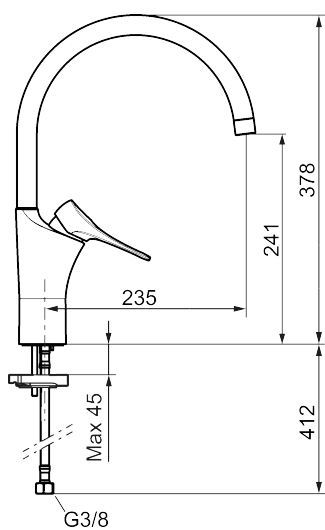

Artikkelnummer: 86007010 **NRF:** 4301012 **Flow 3 bar:** 4,5 l/m
Utførende: Krom, LEED/BREEAM-tilpasset

Unike funksjoner

Tilbakeslagssikring

- Mykstengende
- Kaldstart
- Eco Flow (energi- og vannbesparende strålesamler)
- Vannmengdebegrenser og temperatursperre
- Svingbar tut sperre 60°, 85°, 110° eller 360°
- Lead Free (blyfri)
- Lydklasse 1
- For hull i benk Ø34-37 mm
- Fleksible Soft PEX®-rør med 3/8" mutter

Artikkelnummer: 86007010 NRF: 4301012

Reservedelsliste

NR.	FMM-NR	NRF	BESKRIVELSE
1	S600103	4305253	Utløpstut, U-modell, krom
1	S600103.75	4305254	Utløpstut, U-modell, børstet krom
2	S600155	4305244	Hylse for strålesamler M22 innv., krom
2	S600155.75	4305289	Hylse for strålesamler M22 innv., børstet krom
3	29102910		Innsats strålesamler 5,5-6,5 l/min ved 3 bar
3	29100500		Innsats strålesamler 5 l/min ved 2-6 bar, Eco
3	S600072	4305261	Innsats strålesamler 3 l/min ved 2-6 bar
4	S600102	4305251	Utløpstut, C-modell, krom