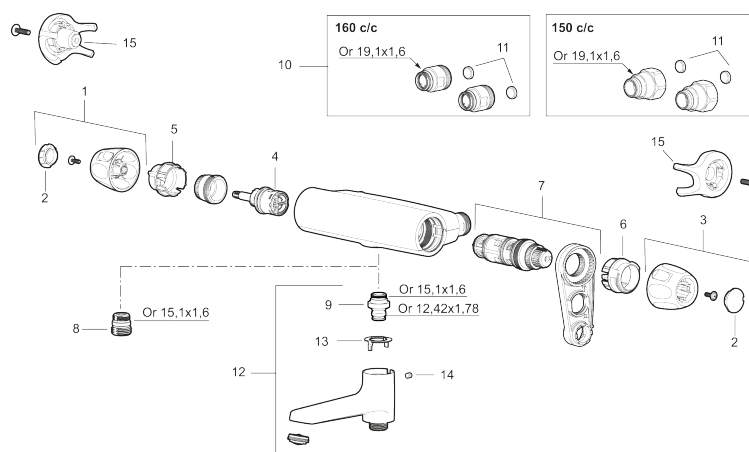

Art.nr: 86801500 RSK: 8351554 Flöde 3 bar: 12,2 l/min

Utförande: Krom, 150 c/c

Unika egenskaper

Skyddsmodul 

- OBS! 150 c/c
- Utlopp ned
- Tryckbalanserad termostatblandare
- Keramisk avstängning
- Eco-stopp
- Lead Free (blyfri)
- Med typgodkända backventiler
- Ljudklass 1

Art.nr: 86801500

RSK: 8351554

Reservdelslista

NR.	ART.NR	RSK	BESKRIVNING
1	S600083	8218917	Ratt, mängdratt, komplett, krom
1	S600083.75	8218919	Ratt, mängdratt, komplett, borstad krom
2	S600116	8218920	Täcklock, krom
2	S600116.75	8218922	Täcklock, borstad krom
3	S600082	8218914	Ratt, temperaturratt, komplett, krom
3	S600082.75	8218916	Ratt, temperaturratt, komplett, borstad krom
4	S600020	8441462	Keramiskt överstycke, med serviceverktyg (duschblandare)
4	S600269	8387232	Keramiskt överstycke, utan serviceverktyg (duschblandare)
4	S600021	8441463	Keramiskt överstycke, med serviceverktyg (badkarsblandare), och för duschblandare MMIX II med utl. upp
4	S600270	8387233	Keramiskt överstycke, utan serviceverktyg (badkarsblandare), och för duschblandare MMIX II med utl. upp
5	S600086	8439710	Stoppring, standard
6	S600087	8439711	Skållningskyddsring
6	S600026	8439708	Skållningskyddsring, max 42°
7	S600084	8439709	Termostatinsats, komplett med serviceverktyg
7	S600271	8397030	Termostatinsats, utan serviceverktyg
8	S600088	8439712	Nippel M18x1-G1/2 (duschblandare)

NR.	ART.NR	RSK	BESKRIVNING
9	39754000	8591969	Nippel M18x1 med o-ring (badkarsblandare)
10	59800800	8592005	Anslutningsnippel 160 c/c
11	38632006	8590311	Filter, 2-pack
12	S600077	8241000	Utloppspip med vridpipomkastare, krom
12	S600077.75	8357750	Utloppspip med vridpipomkastare, borstad krom
13	38521000	8295345	Spärring
14	38086000	8439701	Låsskruv
15	S600105	8439713	Care-vred, svart, 2-pack