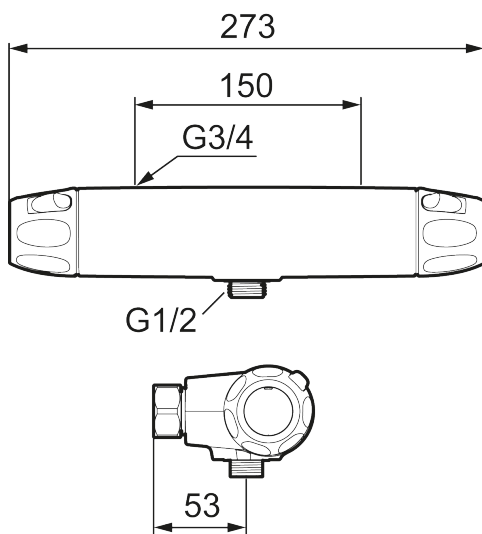

Art.nr: 86801500 RSK: 8351554 Flöde 3 bar: 12,2 l/min

Utförande: Krom, 150 c/c

Unika egenskaper

Skyddsmodul 

- OBS! 150 c/c
- Utlopp ned
- Tryckbalanserad termostatblandare
- Keramisk avstängning
- Eco-stopp
- Lead Free (blyfri)
- Med typgodkända backventiler
- Ljudklass 1

NR.	ART.NR	RSK	BESKRIVNING
9	39754000	8591969	Nippel M18x1 med o-ring (badkarsblandare)
10	59800800	8592005	Anslutningsnippel 160 c/c
11	38632006	8590311	Filter, 2-pack
12	S600077	8241000	Utloppspip med vridpipomkastare, krom
12	S600077.75	8357750	Utloppspip med vridpipomkastare, borstad krom
13	38521000	8295345	Spärring
14	38086000	8439701	Låsskruv
15	S600105	8439713	Care-vred, svart, 2-pack