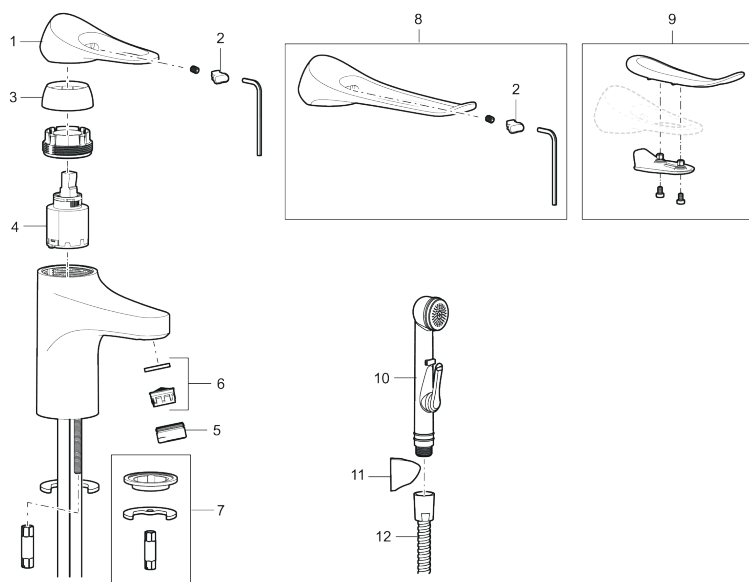

Tilbakeslagssikring

PRODUKTBESKRIVNING

9000XE servantbatteri

9000XE Servantbatteri er et servantbatteri i krom. Den klassiske designen i kombinasjon med et sparsomt vannforbruk gjør det til et opplagt valg på baderommet.

Artikkelnummer: 86500010 NRF: 4300101

Reservedelsliste

NR.	FMM-NR	NRF	BESKRIVELSE
1	S600096	4305273	Spak, krom
1	S600096.75	4305274	Spak, børstet krom
2	S600097	4305275	Merkeplugg
3	S600101	4305279	Dekkhylse, krom
3	S600101.75	4305281	Dekkhylse, børstet krom
4	S600100	4305278	Innsats, inkl. serviceverktøy, kjøkkenbatterier (LEED) og servantbatterier
4	S600099	4305277	Innsats, uten serviceverktøy, kjøkkenbatterier (LEED) og servantbatterier
4	S600178	4305292	Innsats med verktøy
4	S600272		Innsats, uten serviceverktøy
5	S600156	4305246	Hylse for strålesamler M24 utv., 13 mm, krom
5	S600156.75	4305247	Hylse for strålesamler M24 utv., 13 mm, børstet krom
6	S600072	4305261	Innsats strålesamler 3 l/min ved 2–6 bar
6	S600226	4305296	Innsats strålesamler 1,7 l/min ved 2–6 bar
7	S600160		Monteringstilbehør for servantbatteri
8	S600175	4305291	Care-spak, komplett
9	S600106	4305236	Care-sett
10	S600206	4305294	Selvstengende hånddusj, krom

NR.	FMM-NR	NRF	BESKRIVELSE
11	S600208		Hånddusjholder, krom
12	S600152	4305288	Høytrykkslange, lengde 1,5 m, krom