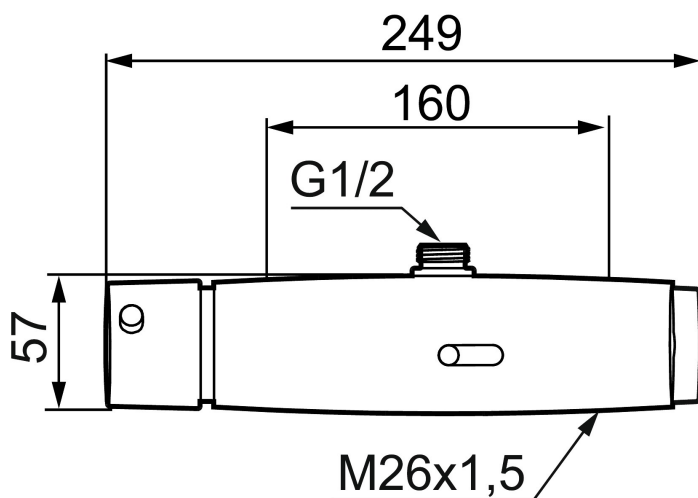

Unika egenskaper

Skyddsmodul 

FM Mattsson tronic WMS, duschblandare, batteridrift

Tronic WMS har allt som våra vanliga beröringsfria blandare har, lika enkel att använda och installera. De kan användas som vilken blandare som helst, helt fristående. Däremot finns den inbyggda möjligheten att ta blandaren till nästa nivå. Aktivera den inbyggda sändaren och blandaren är kopplad till vår innovativa digitala molntjänst och Internet of Things. I blandaren sitter en trådlös sändare som registrerar hur den används, som hur ofta den slås på, hur mycket vatten som går åt och hur länge den spolat. Informationen skickas sedan till en digital portal som går att komma åt via dator eller mobil. Där kan blandarna och insamlade data övervakas, analyseras, utvärderas och omvandlas till värdefulla insikter. Det är alltså mer än bara en riktigt bra, beröringsfri blandare – genom att koppla den till molntjänsten ger den även extra mervärde i form av värdefulla användarinsikter.