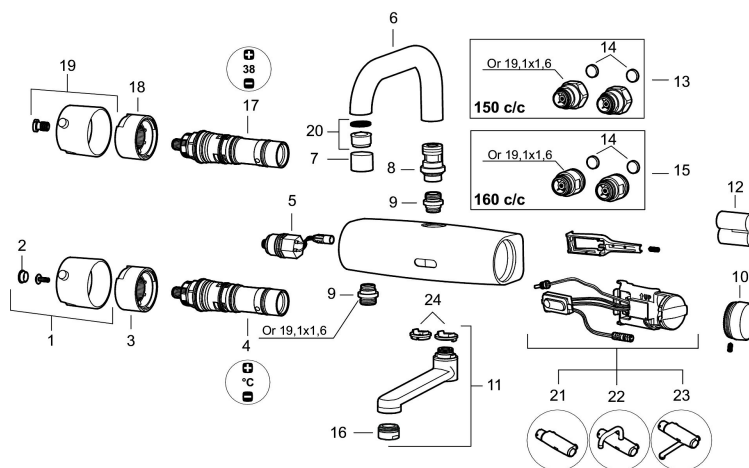

Art.nr: 16811000

RSK: 8359108

Reservdelslista

NR.	ART.NR	RSK	BESKRIVNING
1	16221500	8438800	Ratt, temperaturratt, komplett (för tvättställsblandare)
2	39030000	8295347	Täcklock, krom
3	38525000	8218893	Stoppring (för tvättställsblandare)
4	16280000	8483159	Blandningsventil (för tvättställsblandare), blyfri
4	16280100		Blandningsventil (för tvättställsblandare)
5	16201000	8553500	Magnetventil
6	58670000	8483157	Utloppspip, L=150 mm
7	29142200	8281524	Hylsa M22 inv.
8	16292000	8483161	Pipnippel