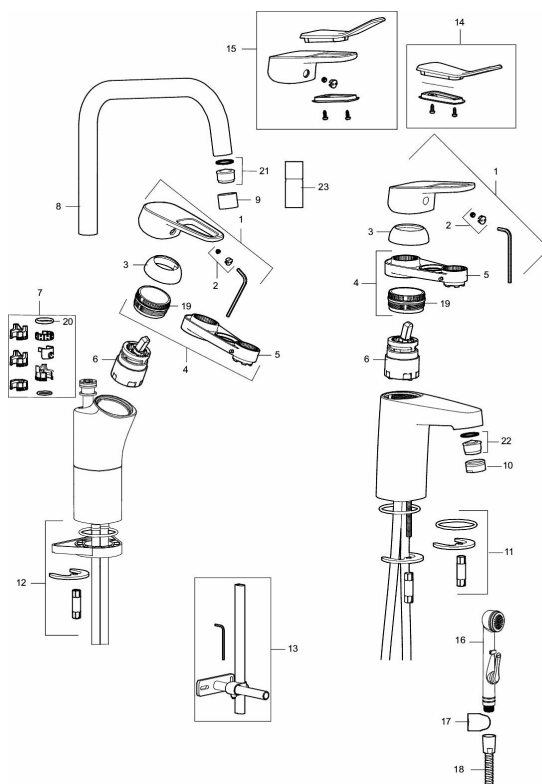

Artikkelnummer: 83576000

Utførende: Krom, Eco Plus, ansl. 10 mm spiss

Unike funksjoner

Tilbakeslagssikring

- Med selvstengende hånddusj
- Mykstengende
- Eco Flow (energi- og vannbesparende strålesamler)
- Kaldstart
- Vannmengdebegrenser og temperatursperre
- Fleksible Soft PEX®-rør med 10 mm spiss
- Med tilbakeslagsventil etter standard EN 1717
- Ecoplus: Fjærbelastet spak over halv mengde

Artikkelnummer: 83576000

Reservedelsliste

NR.	FMM-NR	NRF	BESKRIVELSE
	44450009		Tillbehørspose for fast tut
1	58501000	4304766	Spak, komplett
2	58511000	4304106	Merkeplugg og skrue
3	58521000	4304768	Krom
4	58530140	4303922	Innsatsmutter m/verktøy
5	S600298		Serviceverktøy
6	59115500	4303928	Innsats m/verktøy (rød ring)
6	S600273	4303851	Innsats kaldstart med serviceverktøy (grønn ring)
6	59120000	4303831	Innsats, kaldstart (grønn ring)
6	59126000		Innsats m/Eco Plus kaldstart (grønn ring)