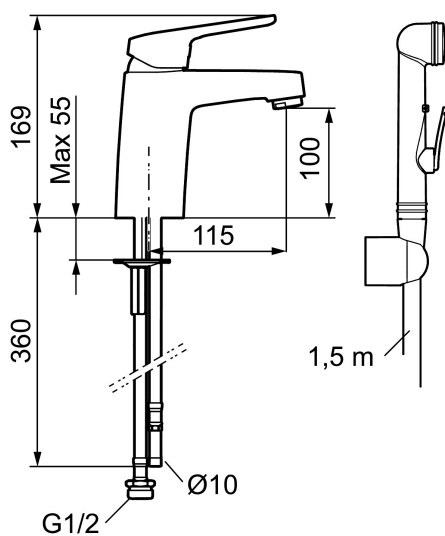

Artikkelnummer: 83576000

Utførende: Krom, Eco Plus, ansl. 10 mm spiss

Unike funksjoner

Tilbakeslagssikring

- Med selvstengende hånddusj
- Mykstengende
- Eco Flow (energi- og vannbesparende strålesamler)
- Kaldstart
- Vannmengdebegrenser og temperatursperre
- Fleksible Soft PEX®-rør med 10 mm spiss
- Med tilbakeslagsventil etter standard EN 1717
- Ecoplus: Fjærbelastet spak over halv mengde

Artikkelnummer: 83576000

Reservedelsliste

NR.	FMM-NR	NRF	BESKRIVELSE
	44450009		Tillbehørspose for fast tut
1	58501000	4304766	Spak, komplett
2	58511000	4304106	Merkeplugg og skrue
3	58521000	4304768	Krom
4	58530140	4303922	Innsatsmutter m/verktøy
5	S600298		Serviceverktøy
6	59115500	4303928	Innsats m/verktøy (rød ring)
6	S600273	4303851	Innsats kaldstart med serviceverktøy (grønn ring)
6	59120000	4303831	Innsats, kaldstart (grønn ring)
6	59126000		Innsats m/Eco Plus kaldstart (grønn ring)