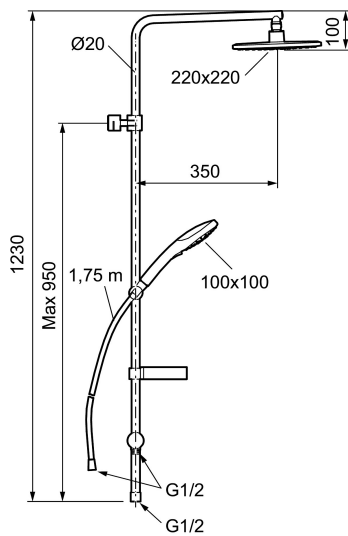

SILJAN takdusjsett

I vår nye serie Siljan har vi forent miljø og energibesparende funksjoner uten å gi avkall på komfort. Siljan dusj finnes som takdusjpakke eller Siljan dusjgarnityr.

Artikkelnummer: 83920000 NRF: 4304432 Flow 3 bar: 10,7 l/m

Utførende: Krom

- Dusjomkaster med keramisk tetning
- Tak- og 3-strålig hånddusj med kalkavvisende sil
- Eco Flow, hånddusj 7,5 l/min og takdusj 11 l/min
- Såpeskål
- Veggfeste justerbart ± 5 mm i høyderetning og 50-100 mm fra vegg, 2x18 mm distanser medfølger, med veggtetning, skult rørskjøt
- Veggørret kappes etter behov