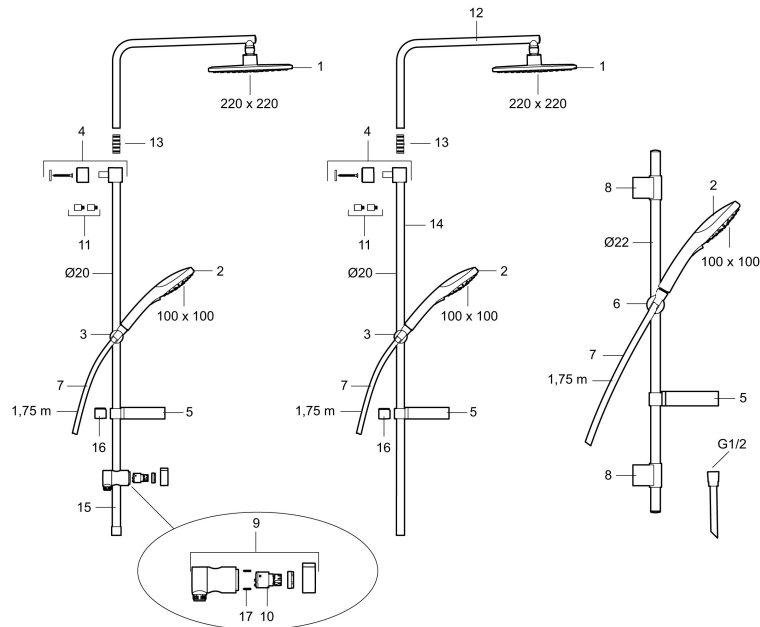

Utførende: Krom

- Dusjomkaster med keramisk tetning
- Tak- og 3-strålig hånddusj med kalkavvisende sil
- Eco Flow, hånddusj 7,5 l/min og takdusj 11 l/min
- Såpeskål
- Veggfeste justerbart ± 5 mm i høyderetning og 50-100 mm fra vegg, 2x18 mm distanser medfølger, med veggtetning, skult rørskjøt
- Veggørret kappes etter behov

Artikkelnummer: 83920000 NRF: 4304432

Reservedelsliste

NR.	FMM-NR	NRF	BESKRIVELSE
1	83890000	4304424	Dusjkopp m/kuleledd
2	83753900	4304431	Hånddusj, 3-strålig
3	94782000	4304874	Hånddusjholder/Glider (Ø20)
4	94712000		Dusjrørklammer 20 mm komplett m/skjøtenippel
5	94641000	4304423	Såpehylle
6	94781000	4304873	Hånddusjholder/Glider (Ø22)
7	34841750	4304876	Dusjslange, krom, 1,75 M
8	83710000	4304752	Veggfeste dusjgarnityr (2 stk)
9	58902000		Dusjomkaster, komplett
10	59240000		Keramisk innsats for dusjomkaster
11	27925000		Klammerforlenger 18 mm, 2-pakk, krom
12	58943000		Øvre veggør / takør 20 mm
13	27930000		Skjøtenippel f/takdusjrør m/4x O-ringer 13,3x2,4
14	58931000		Veggør 20 mm
15	209549.AE		Anslutningsrør komplett
16	39391000	4304599	Distansering Ø20 mm for såpekopp
17	38080700		Låseskrue M5x20