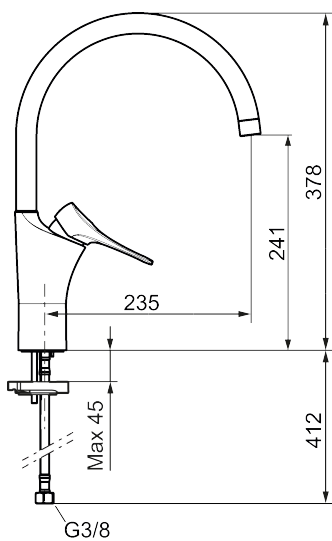

Unike funksjoner

Tilbakeslagssikring

9000XE kjøkkenbatteri

Artikkelnummer: 86027410 **NRF:** 4301046 **Flow 3 bar:** 3,1 l/m
Utførende: Krom, med integrert elektronisk avstengning for maskin,
 3,1 l/min, LEED-tilpasset

- Mykstengende
- Kaldstart
- Eco Flow (energi- og vannbesparende strålesamler)
- Vannmengdebegrenser og temperatursperre
- Svingbar tut sperre 60°, 85°, 110° eller 360°
- Med Integrert elektronisk avstengning for oppvaskmaskin. Stenger automatisk etter 4 eller 12 timer
- For hull i benk Ø34-37 mm
- Lead Free (blyfri)
- Fleksible Soft PEX®-rør med 3/8" mutter