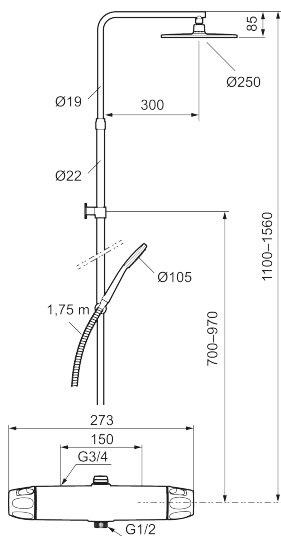

Loftbrusersæt 9000XE

9000XE loftbruserpakke er en loftbruserpakke i krom. Bruserstangen har teleskopfunktion, hvilket betyder, at vægbeslagets højde kan tilpasses efter loftshøjden i det pågældende badeværelse, personens højde og/eller ønsker til afstand til brusehovedet.

Produktet er LEED/BREEAM-tilpasset, hvilket indebærer, at det opfylder vandstrømskravene, som stilles til bestemte typer nybyggeri og renoveringer.

Artikel-nummer: 86832500 Flow 3 bar: 6,0 l/m

Beskrivelse: Krom, LEED/BREEAM-tilpasset

Unikke egenskaber

Tilbageløbssikring

- Brusesystem med termostat består af termostatarmatur 9000XE og loftbrusersæt 9000XE.
- Brusesystem med stort bruserhoved 250 mm, håndbruser Ø105 mm, 1750 mm bruseslange og integreret omskifter.
- Hovedbruser og håndbruser har kalkafvisende si.
- Vægbeslaget frit justerbar i højden, 700–970 mm fra tilslutning og 50–100 mm fra væggen. 2 x 20 mm afstandsstykker og membran medfølger.
- Termostat med unik tryk- og temperaturstyring.
- Lead Free (blyfri)
- Lydklasse 1.
- **10 års funktionsgaranti.**

| NR. | FMM-NR | VVS | BESKRIVELSE |
|-----|------------|-----------|--|
| 8 | S600088 | | Nippel M18x1-G1/2 (brusearmatur) |
| 9 | S600112 | | Utløbsnippel M18x1 |
| 9 | S600265 | | Utløbsnippel M18x1, med flowregulering 9 l/min |
| 10 | 59800800 | | Omløber 160 c/c |
| 11 | 38632006 | | Filter (par) |
| 12 | S600105 | | Care-vred, sort, 2 stk |
| 13 | S600092 | | Bruserhoved, krom |
| 13 | S600092.75 | | Bruserhoved, børstet krom |
| 14 | S600091 | | Håndbruser, krom |
| 14 | S600091.75 | | Håndbruser, børstet krom |
| 15 | S600093 | | Bruserholde Ø22, krom |
| 15 | S600093.75 | | Bruserholde Ø22, børstet krom |
| 16 | S600109 | 745137194 | Bruseslange, 1,75 m, krom |
| 16 | S600109.75 | 745137204 | Bruseslange, 1,75 m, børstet krom |
| 17 | S600094 | 745136814 | Vægbeslag, krom |
| 17 | S600094.75 | 745136824 | Vægbeslag, børstet krom |
| 18 | 60770000 | 745137712 | Serviceværktøj |