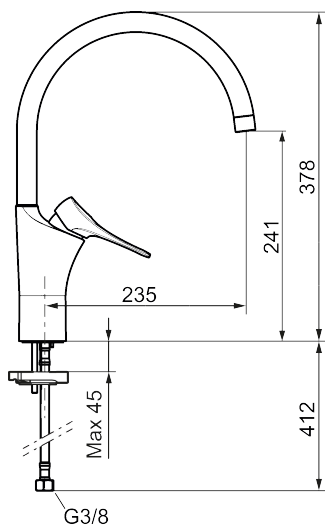

Artikkelnummer: 86000010 **NRF:** 4301005 **Flow 3 bar:** 6,0 l/m
Utførelse: Krom

Unike funksjoner

Tilbakeslagssikring

- Mykstengende
- Kaldstart
- Eco Flow (energi- og vannbesparende strålesamler)
- Vannmengdebegrenser og temperatursperre
- Svingbar tut sperre 60°, 85°, 110° eller 360°
- Lead Free (blyfri)
- Lydklasse 1
- For hull i benk Ø34-37 mm
- Fleksible Soft PEX®-rør med 3/8" mutter